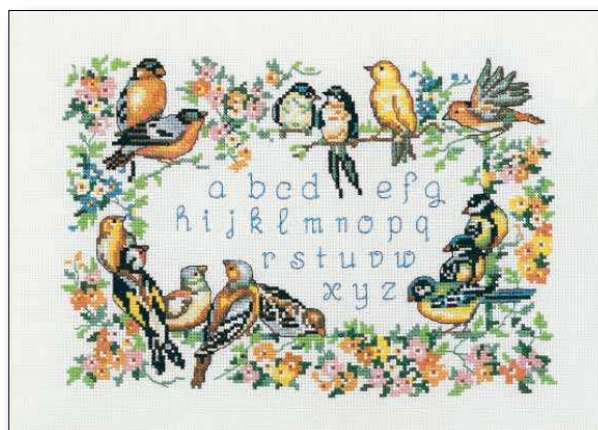

Aïda 5,5 (14 count)

Point de croix (cross stitch)

Dim. 24 x 30 cm (9.5" x 12")

ABC oiseaux

Réf. 5678 A

Aïda 5,5 (14 count)

Point de croix (cross stitch)

Dim. 25 x 35 cm (10" x 14")