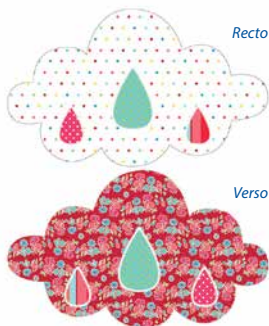

Grisouille
Coussin / Range pyjama/Pajama pouch
Réf. KC.0132
Velours
Dim. 30 x 32 cm (12" x 13")

Gypsie
Coussin / Range pyjama/Pajama pouch
Réf. KC.0133
Velours
Dim. 30 x 32 cm (12" x 13")

Nuage
Réf. **KC.0010**
Velours
Dim. 25 x 13 cm (10" x 5")