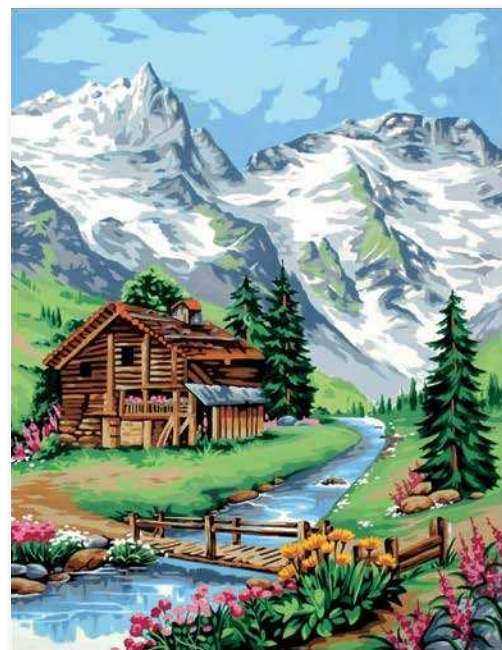

2205 La Dame à la licorne, "le Toucher"

2206 La Dame à la licorne, "l'Ouïe"

Article 152 . CANEVAS PÉNÉLOPE ANTIQUE . Penelope canvas

Canevas 60 x 80 cm (24" x 31.5")
Dessin 50 x 65 cm (20" x 25.5")

Margot de Paris
CANEVAS ET TAPISSERIES

Canevas pénélope antique / Penelope canvas / Penelope cañamazo

04 Le manteau de neige

05 La tonnelle aux bougainvillées

06 Le vieux puits

28 Mademoiselle

15 Nuit polaire

23 Le chalet près du torrent

Article 152 . CANEVAS PÉNÉLOPE ANTIQUE . Penelope canvas