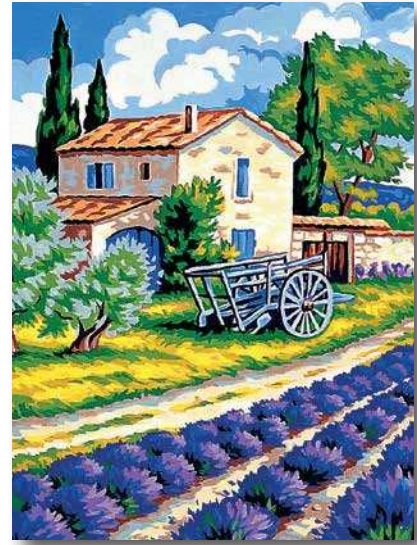

Canevas pénélope antique / Penelope canvas / Penelope cañamazo

44 Carroussel Eiffel

43 La femme à l'ombrelle (d'après Monet)

Article 153 . CANEVAS PÉNÉLOPE ANTIQUE . Penelope canvas

Canevas 40 x 50 cm (16" x 20")

Dessin 30 x 40 cm (12" x 16")

Margot de Paris
CANEVAS ET TAPISSERIES

Canevas pénélope antique / Penelope canvas / Penelope cañamazo

1192 Le vieux pont

1327 La fontaine

1336 Campagne méditerranéenne

1345 Au fil de l'eau

1356 Bouquet d'été

1360 L'arrosoir aux pivoines

1370 Les coquelicots

1377 Elle...

1383 Le masque d'or

Article 153 . CANEVAS PÉNÉLOPE ANTIQUE . Penelope canvas

Canevas 40 x 50 cm (16" x 20")

Dessin 30 x 40 cm (12" x 16")