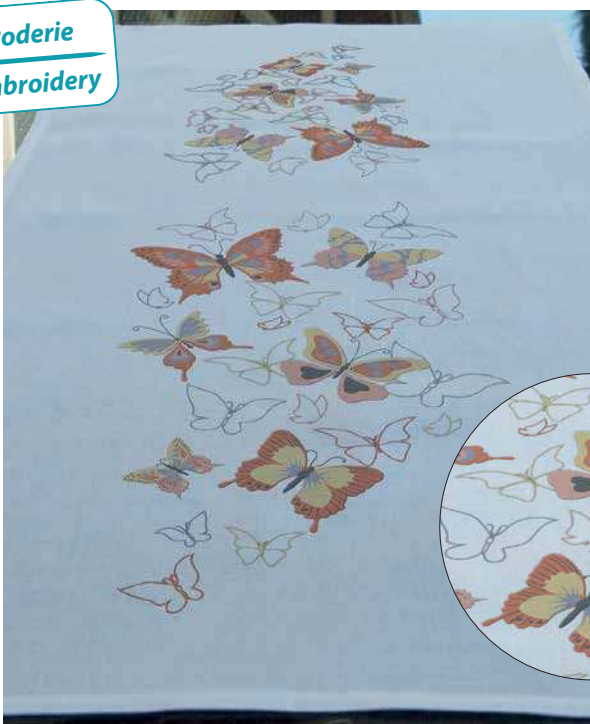

Réf. 8834 - Les papillons