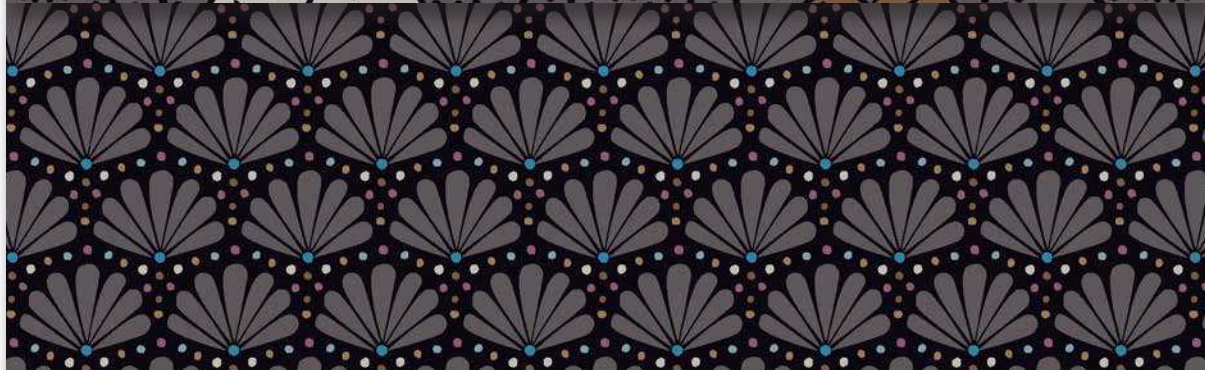

HYML01

HYML02

HYML03

HYML04

HYML05