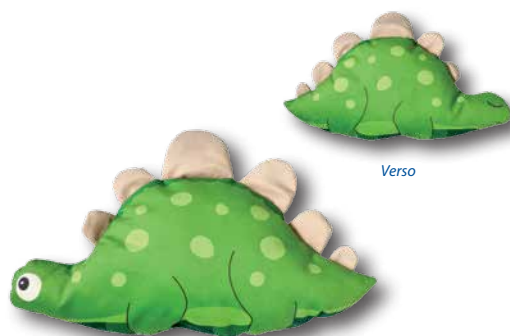

Antonin le lapin
Réf. **KC.0100**
Velours
Dim. 31 x 22 cm (12" x 8.5")

Range pyjama Poisson

Réf. **KC.0106**

Velours

Dim. 30 x 32 cm (12.5" x 12")

Range pyjama Dinosaur

Réf. **KC.0107**

Velours