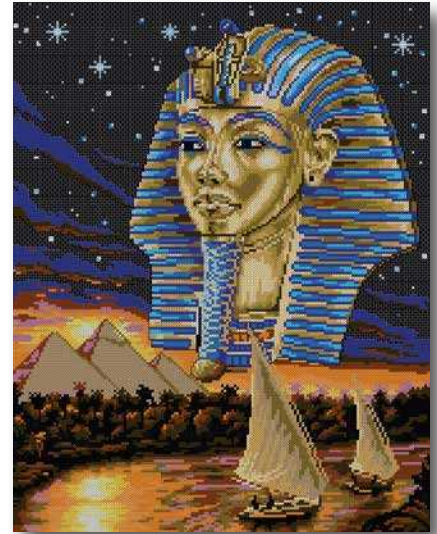

Bouddha
Réf. 1974 - 4515
Aïda 5,5 noire (14 count)
Point de croix (cross stitch)
Dim. 40 x 50 cm (16" x 20")

L'or des pharaons
Réf. 1974 - 4481
Aïda 5,5 noire (14 count)
Point de croix (cross stitch)
Dim. 40 x 50 cm (16" x 20")