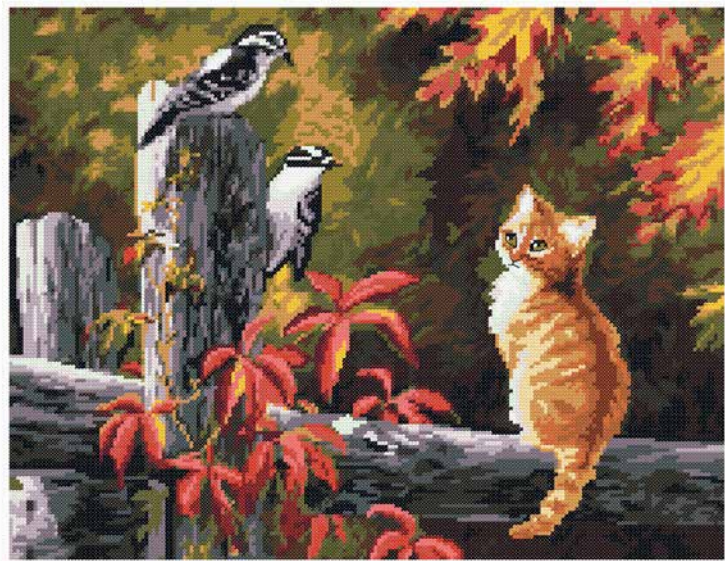

Colibri
Réf. 7554.B
Aïda 7 noire (18 count)
Point de croix (cross stitch)
Dim. 19 x 50 cm (7.5" x 20")

Étonnante rencontre
Réf. 7639
Aïda 7 (18 count)
Point de croix (cross stitch)
Dim. 26 x 32 cm (10.5" x 13")