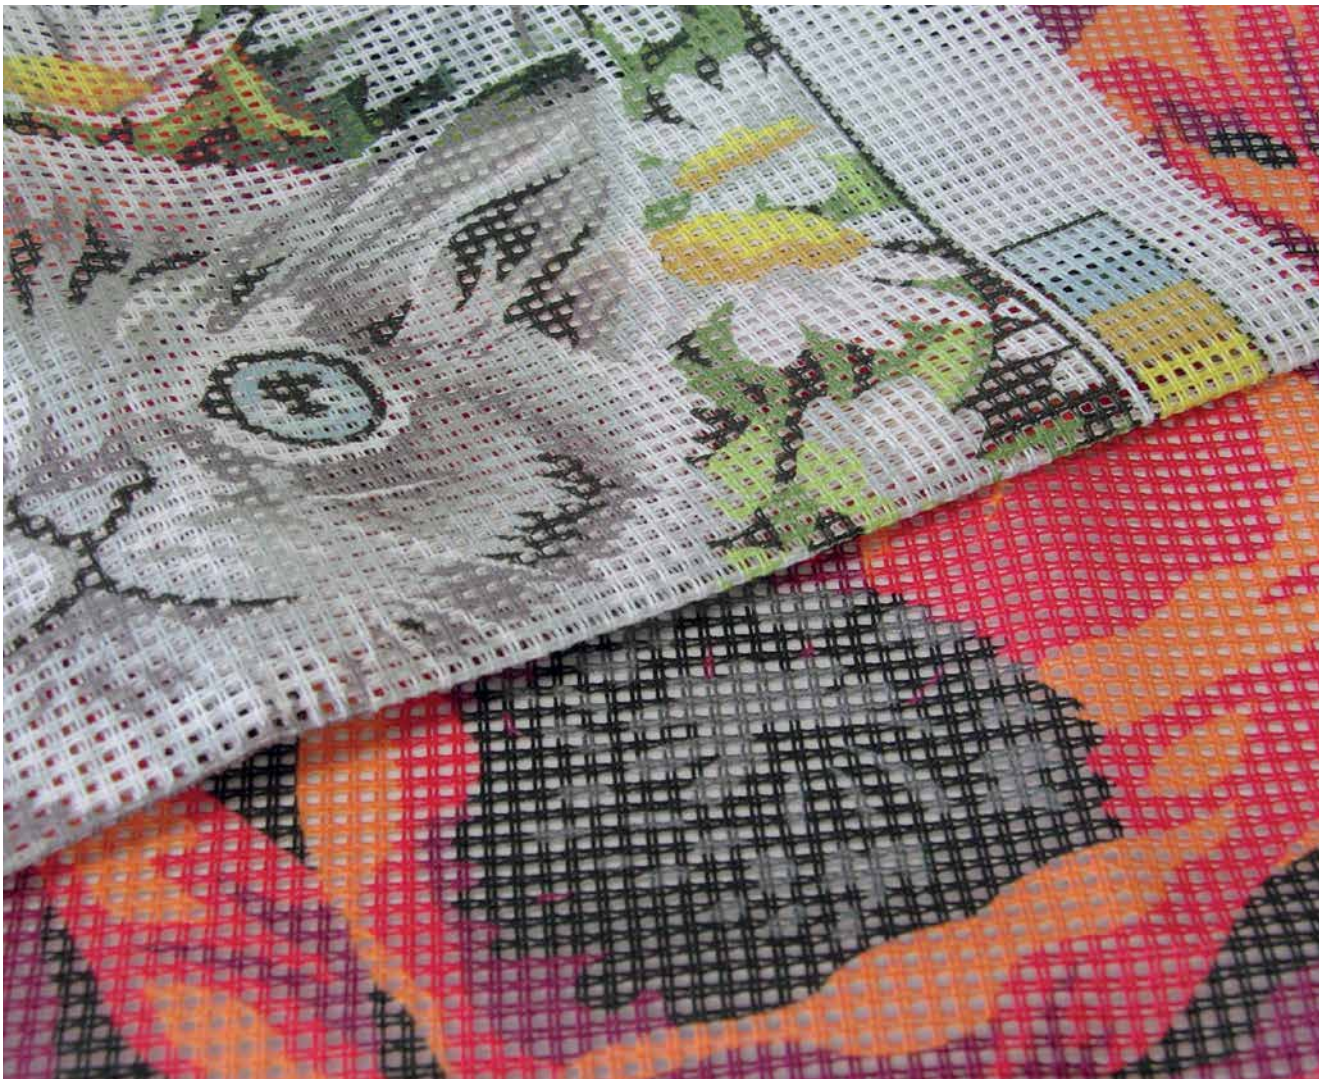

Margot de Paris
CANEVAS ET TAPISSERIES

Canevas Soudan - Fil acrylique / Soudan Canvas - Acrylic Threads / Cañamazo Sudán - Hilo acrílico

COUSSINS
CUSHIONS

273.836 Dome de Mosta

273.837 Léopard

Les canevas et tapisseries SEG de Paris® et Margot de Paris® vous proposent toujours plus de nouveautés tout au long de l'année.

La dynamique coloristique vous permettra de passer un agréable moment coloré en toute sécurité grâce à ses encres certifiées sans substances toxiques et origine France garantie.

Nos dessinateurs spécialistes du canevas et de la tapisserie vous invitent à découvrir leurs créations à travers ce nouveau catalogue.

The canvas and tapestries SEG de Paris® and Margot de Paris® always offer you more novelties throughout the year.

The colorful dynamic will allow you to spend a pleasant and colorful moment safely thanks to its certified inks without toxic substances and "Origine France" guaranteed.