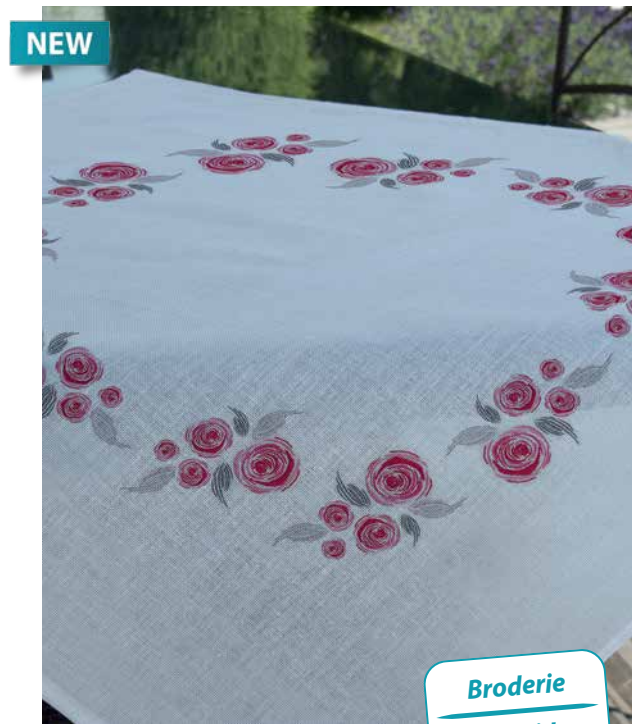

NEW

Broderie
Embroidery

Réf. 9103