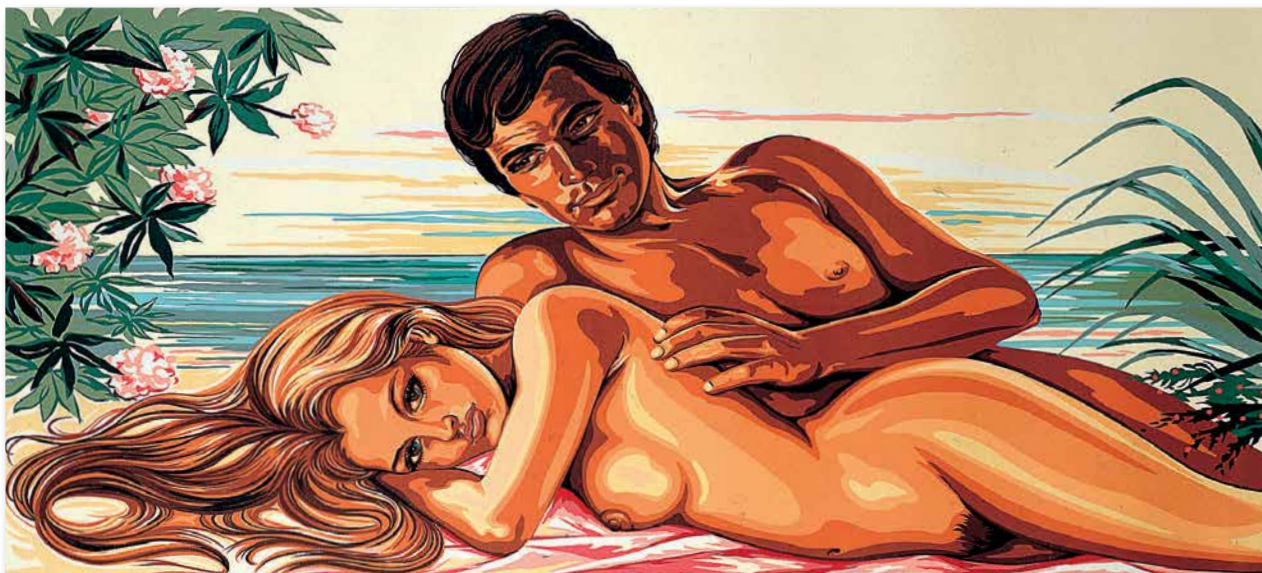

Canevas 65 x 130 cm (25.5" x 51")

Dessin 51 x 114 cm 20" x 45"

Margot de Paris
CANEVAS ET TAPISSERIES

Canevas pénélope antique / Penelope canvas / Penelope cañamazo

3005 La horde

3064 Le torrent

3068 Couple nu (d'après Charly)