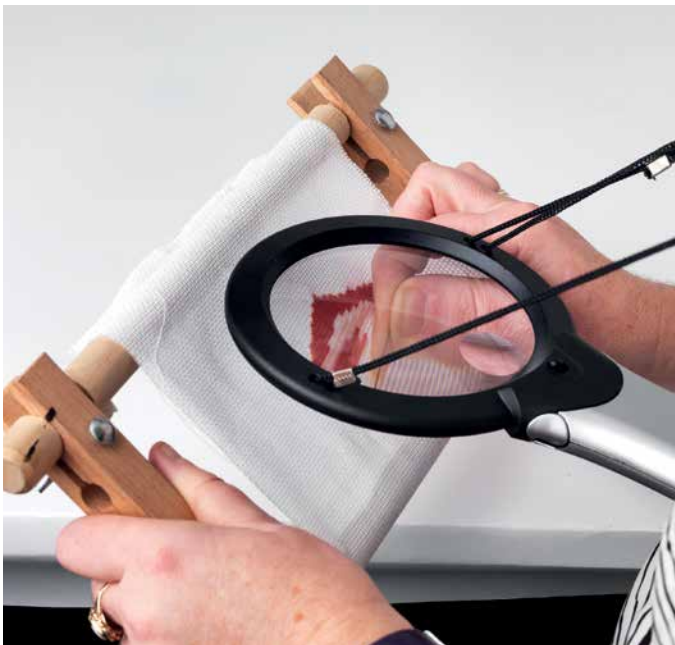

Loupe sautoir LED avec pied
LED magnifying glass with stand
Réf. **DN91211**
Dim. L16 x H29 cm (6,30" x 11,42")