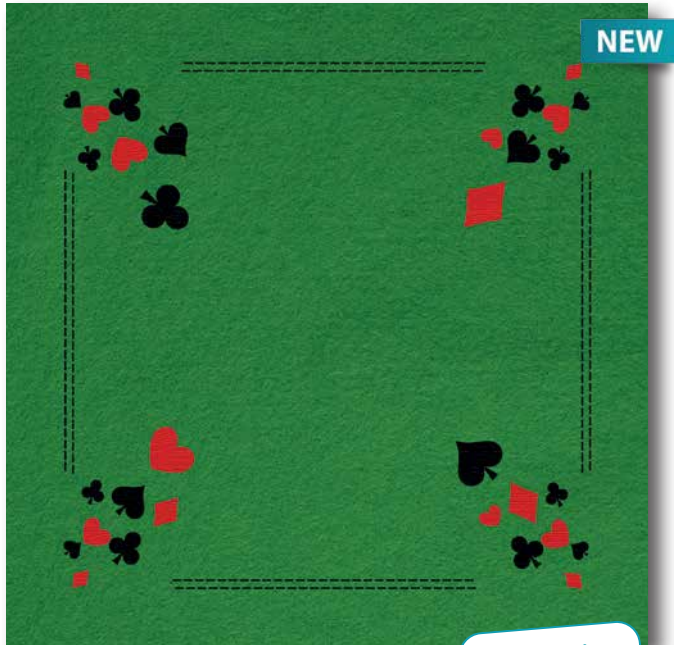

Code 2415 Kit

Tapis de cartes 70 x 70 cm Card mat (27.55" x 27.55")

Velour imprimé, bordée de biais, livré avec coton retors

Printed lightweight felt, delivered with cotton

Brodélia®
L'ART DE LA TABLE

Réf. 50

Broderie
Embroidery