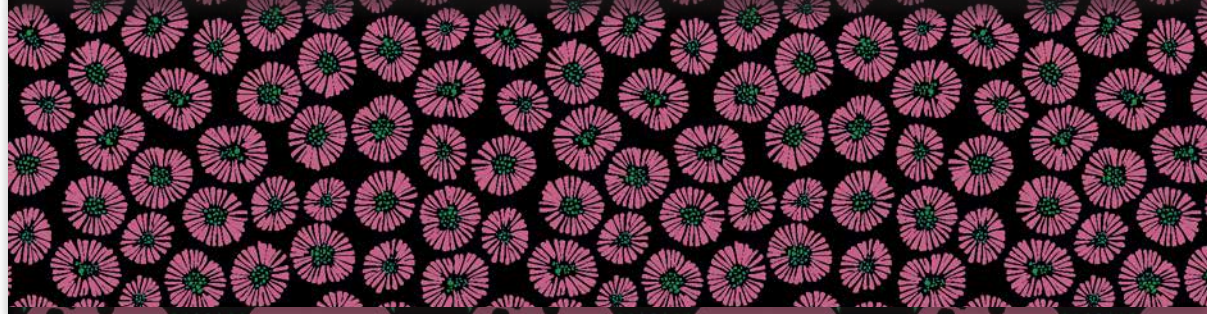

ETNWAX26

ETNWAX27

ETNWAX28

ETNWAX29

ETNWAX30

ETNWAX31