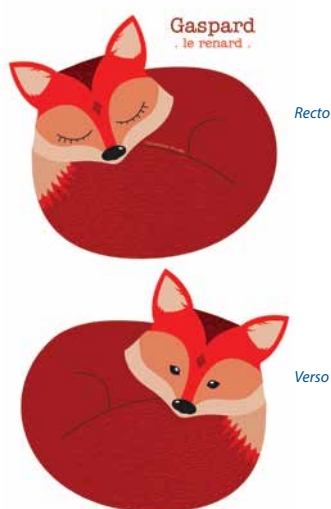

Dim. 20 x 18,5 cm (8" x 7.5")

Pieuvre

Réf. **KC.0114**

Velours

Dim. 19 x 21,5 cm (7.5" x 8.5")

Gaspard le renard
Réf. **KC.0104**
Velours
Dim. 32 x 31 cm (12.5" x 12")

Malou le hibou
Réf. **KC.0102**
Velours
Dim. 27 x 29 cm (10.5" x 11.5")