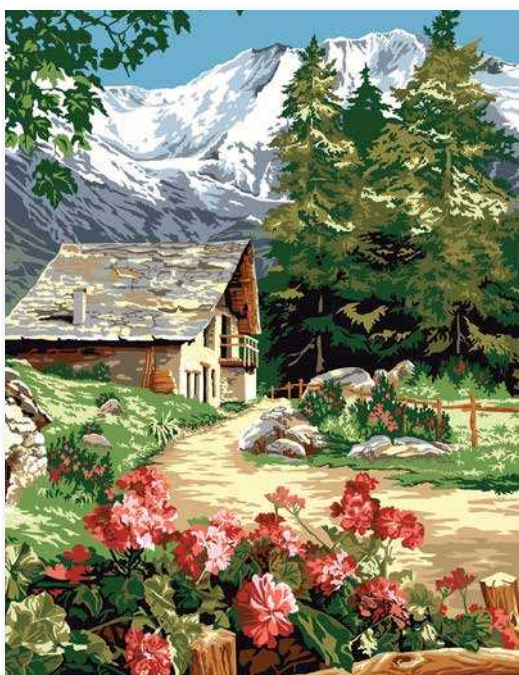

Article 981 . CANEVAS PÉNÉLOPE ANTIQUE . Penelope canvas

Canevas 60 x 80 cm (24" x 32")

Dessin 50 x 65 cm (20" x 26")

SEG de Paris®
CANEVAS ET TAPISSERIES

Canevas pénélope antique / Penelope canvas / Penelope cañamazo

981.111 Arums

981.116 Le jardin de musique

981.121 Fleur d'écume

981.127 Aquarella

Article 981 . CANEVAS PÉNÉLOPE ANTIQUE . Penelope canvas

Canevas 60 x 80 cm (24" x 32")

Dessin 50 x 65 cm (20" x 26")

SEG de Paris®
CANEVAS ET TAPISSERIES

Canevas pénélope antique / Penelope canvas / Penelope cañamazo

981.139 Le chalet de l'alpage

981.142 L'hiver au hameau

981.152 Au dernier chalet

981.108 Les fritillaires (d'après Van Gogh)

981.109 Les tournesols (d'après Van Gogh)