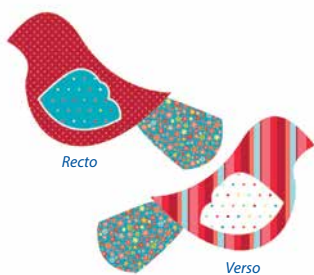

Oiseau
Réf. **KC.0030**
Velours
Dim. 25 x 13 cm (10" x 5")