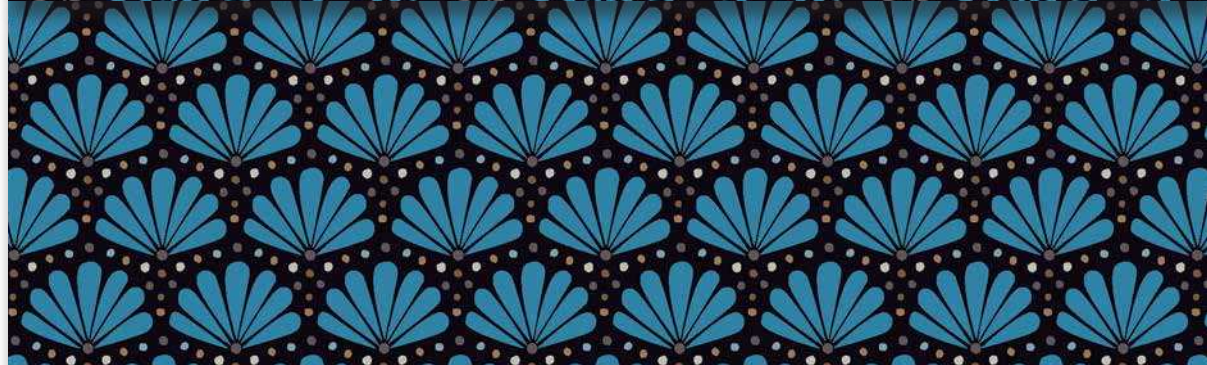

HYML25

HYML26

HYML27

HYML28

HYML29