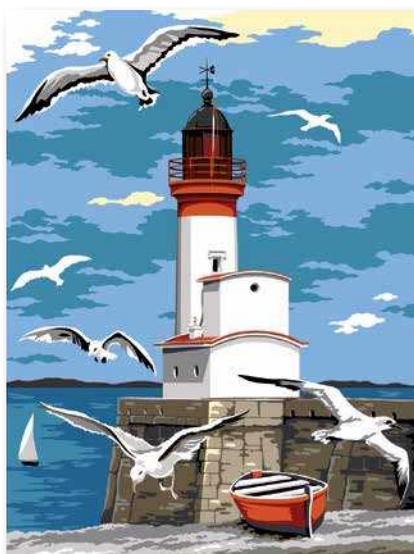

Article 926 . CANEVAS PÉNÉLOPE ANTIQUE . Penelope canvas

Canevas 40 x 50 cm (16" x 20")

Dessin 30 x 40 cm (12" x 16")

SEG de Paris®
CANEVAS ET TAPISSERIES

Canevas pénélope antique / Penelope canvas / Penelope cañamazo

926.241 L'écureuil

926.251 Le cabanon

926.261 Panier de roses

926.264 Pivoines

926.268 Le tréport

926.281 Le phare

926.282 Neige

Article 926 . CANEVAS PÉNÉLOPE ANTIQUE . Penelope canvas

Canevas 40 x 50 cm (16" x 20")

Dessin 30 x 40 cm (12" x 16")

SEG de Paris®
CANEVAS ET TAPISSERIES

Canevas pénélope antique / Penelope canvas / Penelope cañamazo

926.270 Un petit coin de parapluie

926.301 Automne et fer forgé

926.288 Les hirondelles

926.296 Petit graffeur

926.286 Vieille cabane

926.287 Petit port

Article 926 . CANEVAS PÉNÉLOPE ANTIQUE . Penelope canvas

Canevas 40 x 50 cm (16" x 20")

Dessin 30 x 40 cm (12" x 16")