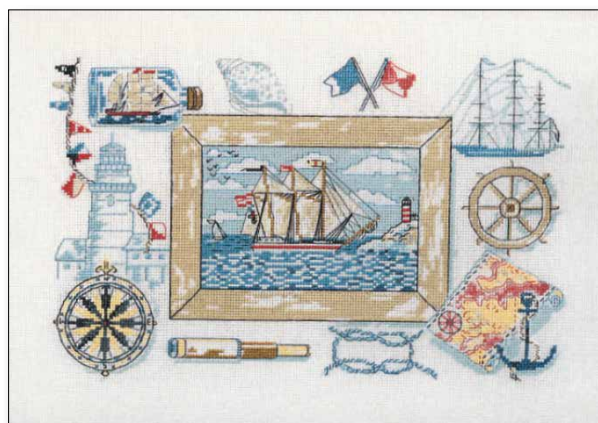

Aïda 5,5 (14 count)

Point de croix (cross stitch)

Dim. 24 x 30 cm (9.5" x 12")

ABC oiseaux

Réf. 5678 A

Aïda 5,5 (14 count)

Point de croix (cross stitch)

Dim. 25 x 35 cm (10" x 14")