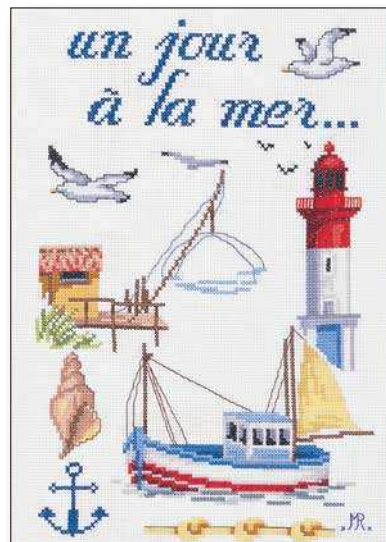

Un jour à la mer
Réf. 1979 - 4270
Aïda 5,5 (14 count)
Point de croix (cross stitch)
Dim. 35 x 45 cm (14" x 18")