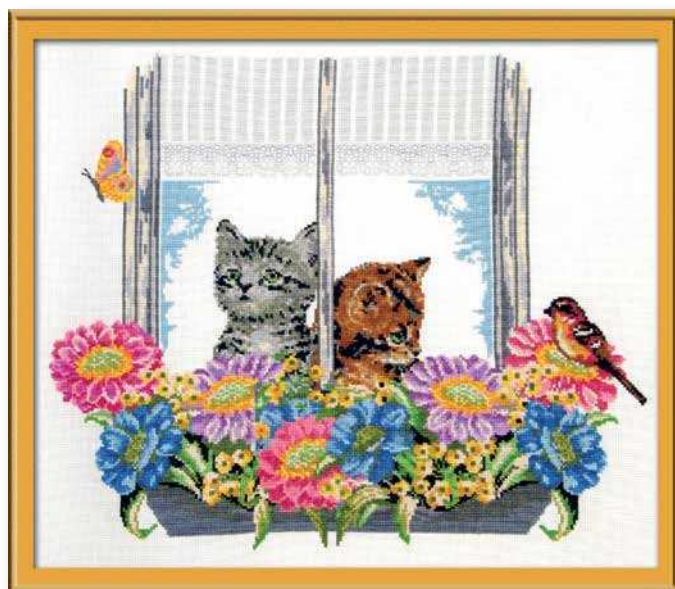

Dim. 30 x 50 cm (12" x 20")

Le jardin

Réf. 1997 - 3891

Aïda 7 (18 count)

Point de croix (cross stitch)

Dim. 45 x 35 cm (18" x 14")

Par la fenêtre

Réf. 1995 - 3890