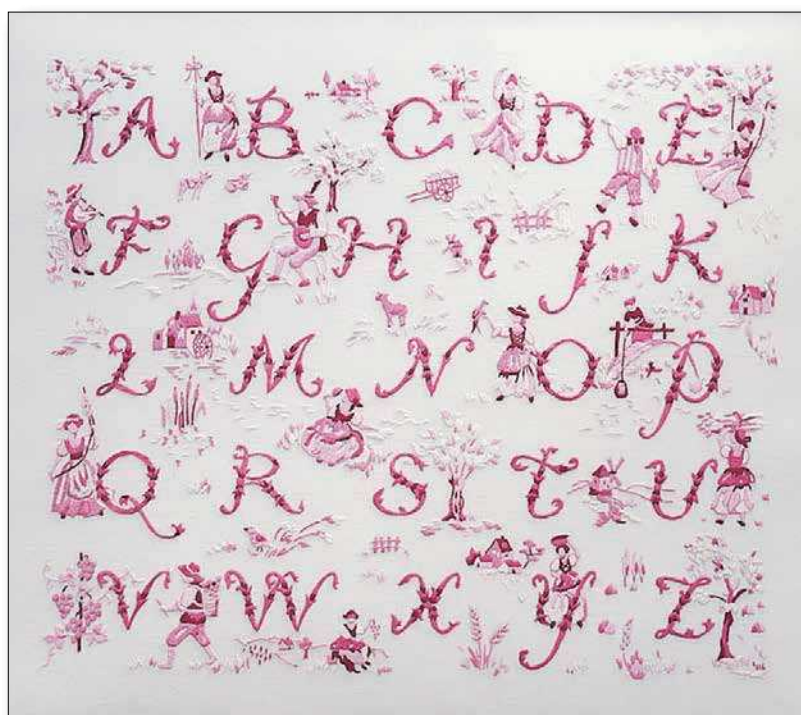

Toile de Jouy scène champêtre

Réf. 479

Coton blanc tracé imprimé - broderie

White cotton, stamped - embroidery

Dim. 52 x 60 cm (20.5" x 23.5")