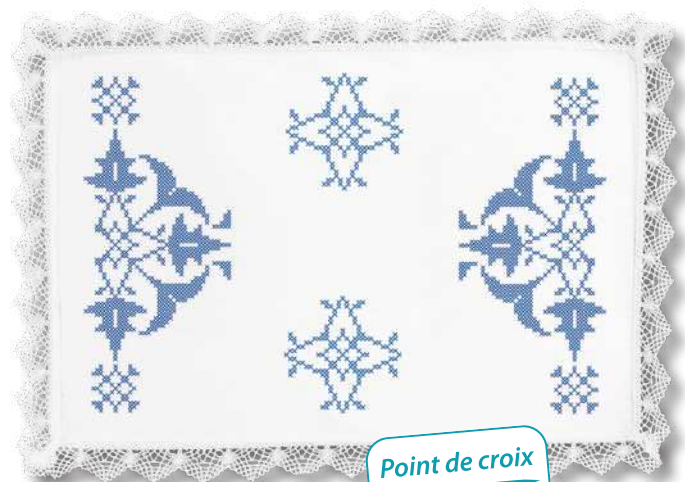

9100 - Mosaïque

Point de croix
Cross stitch