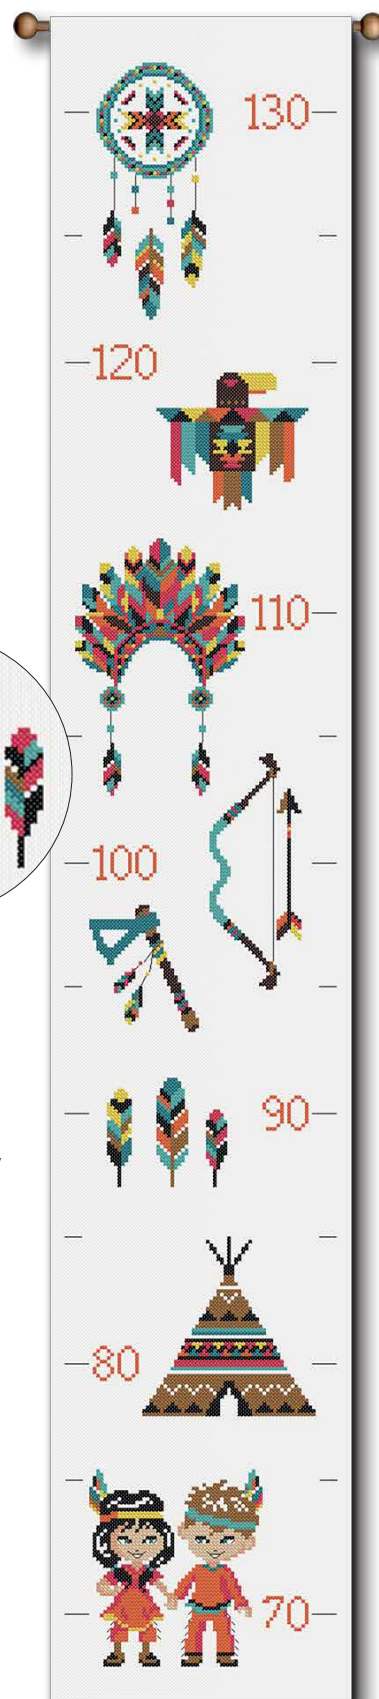

Toise Les indiens

Réf. 7725

Aïda 7 (18 count)

Point de croix (cross stitch)

Dim. 15 x 70 cm (6" x 28")

Livrée avec barre de bois

Delivered with wooden batten