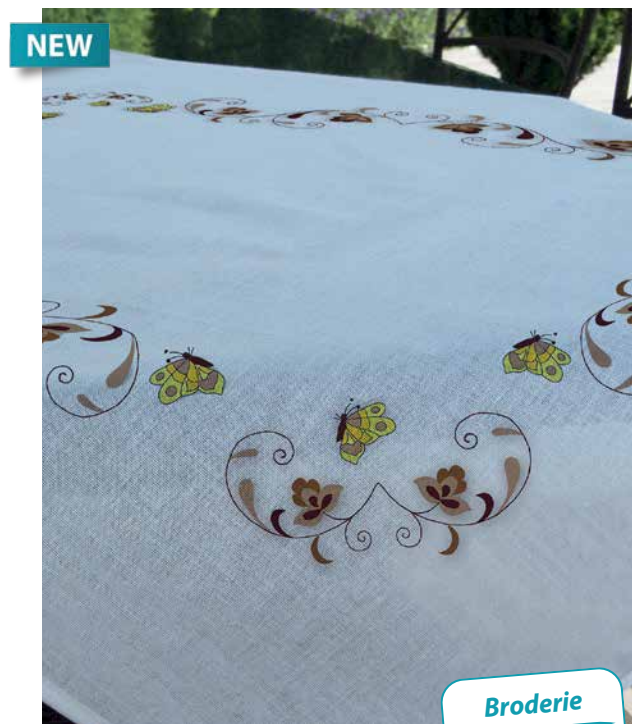

Réf. 9096

Broderie
Embroidery