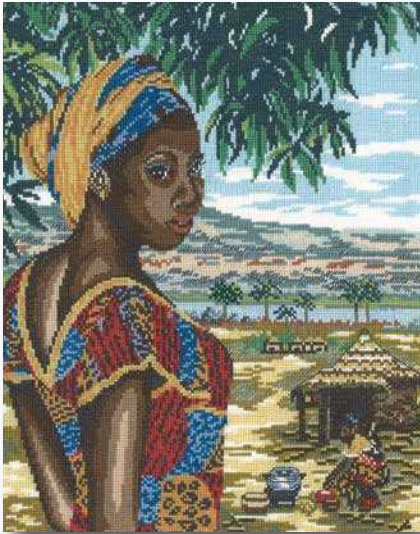

Africa
Réf. 1974 - 4418
Aïda 5,5 (14 count)
Point de croix (cross stitch)
Dim. 40 x 50 cm (16" x 20")