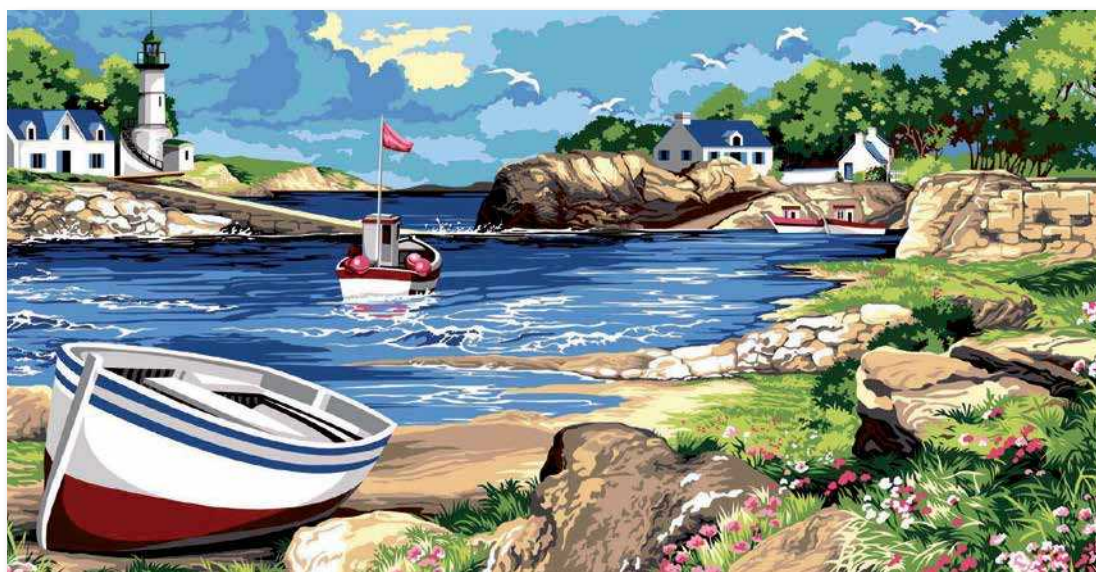

932.106 L'appel du passeur

932.108 Liberté sauvage

932.114 Mer azur

Article 932 . CANEVAS PÉNÉLOPE ANTIQUE . Penelope canvas

Canevas 65 x 120 cm (26" x 48")

Dessin 54 x 105 cm (20" x 41")

SEG de Paris®
CANEVAS ET TAPISSERIES

Canevas pénélope antique / Penelope canvas / Penelope cañamazo

932.115 La baie Bretonne

932.118 Les cyclades

932.119 Jeux au village de bois

Article 932 . CANEVAS PÉNÉLOPE ANTIQUE . Penelope canvas

Canevas 65 x 120 cm (26" x 48")
Dessin 54 x 105 cm (20" x 41")