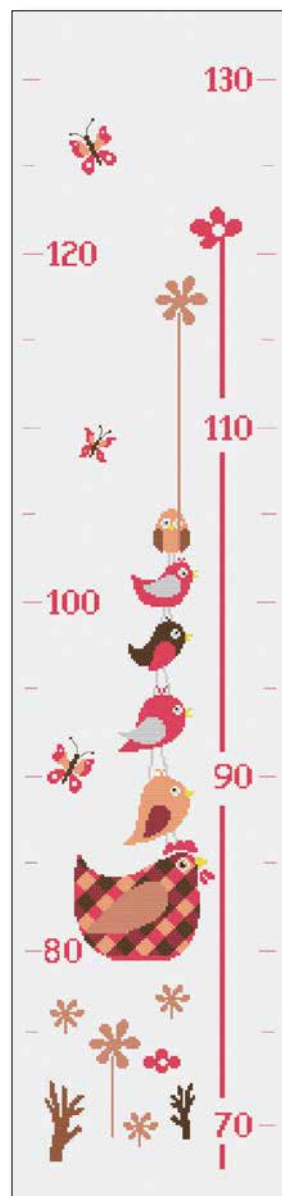

Aïda 7 (18 count)

Point de croix (cross stitch)

Dim. 15 x 70 cm (6" x 28")

Livrée avec barre de bois

Delivered with wooden batten

Toise Cirque
Réf. 7525
Aïda 7 (18 count)
Point de croix (cross stitch)
Dim. 15 x 70 cm (6" x 28")
Livrée sans barre en bois
Delivered without wooden batten