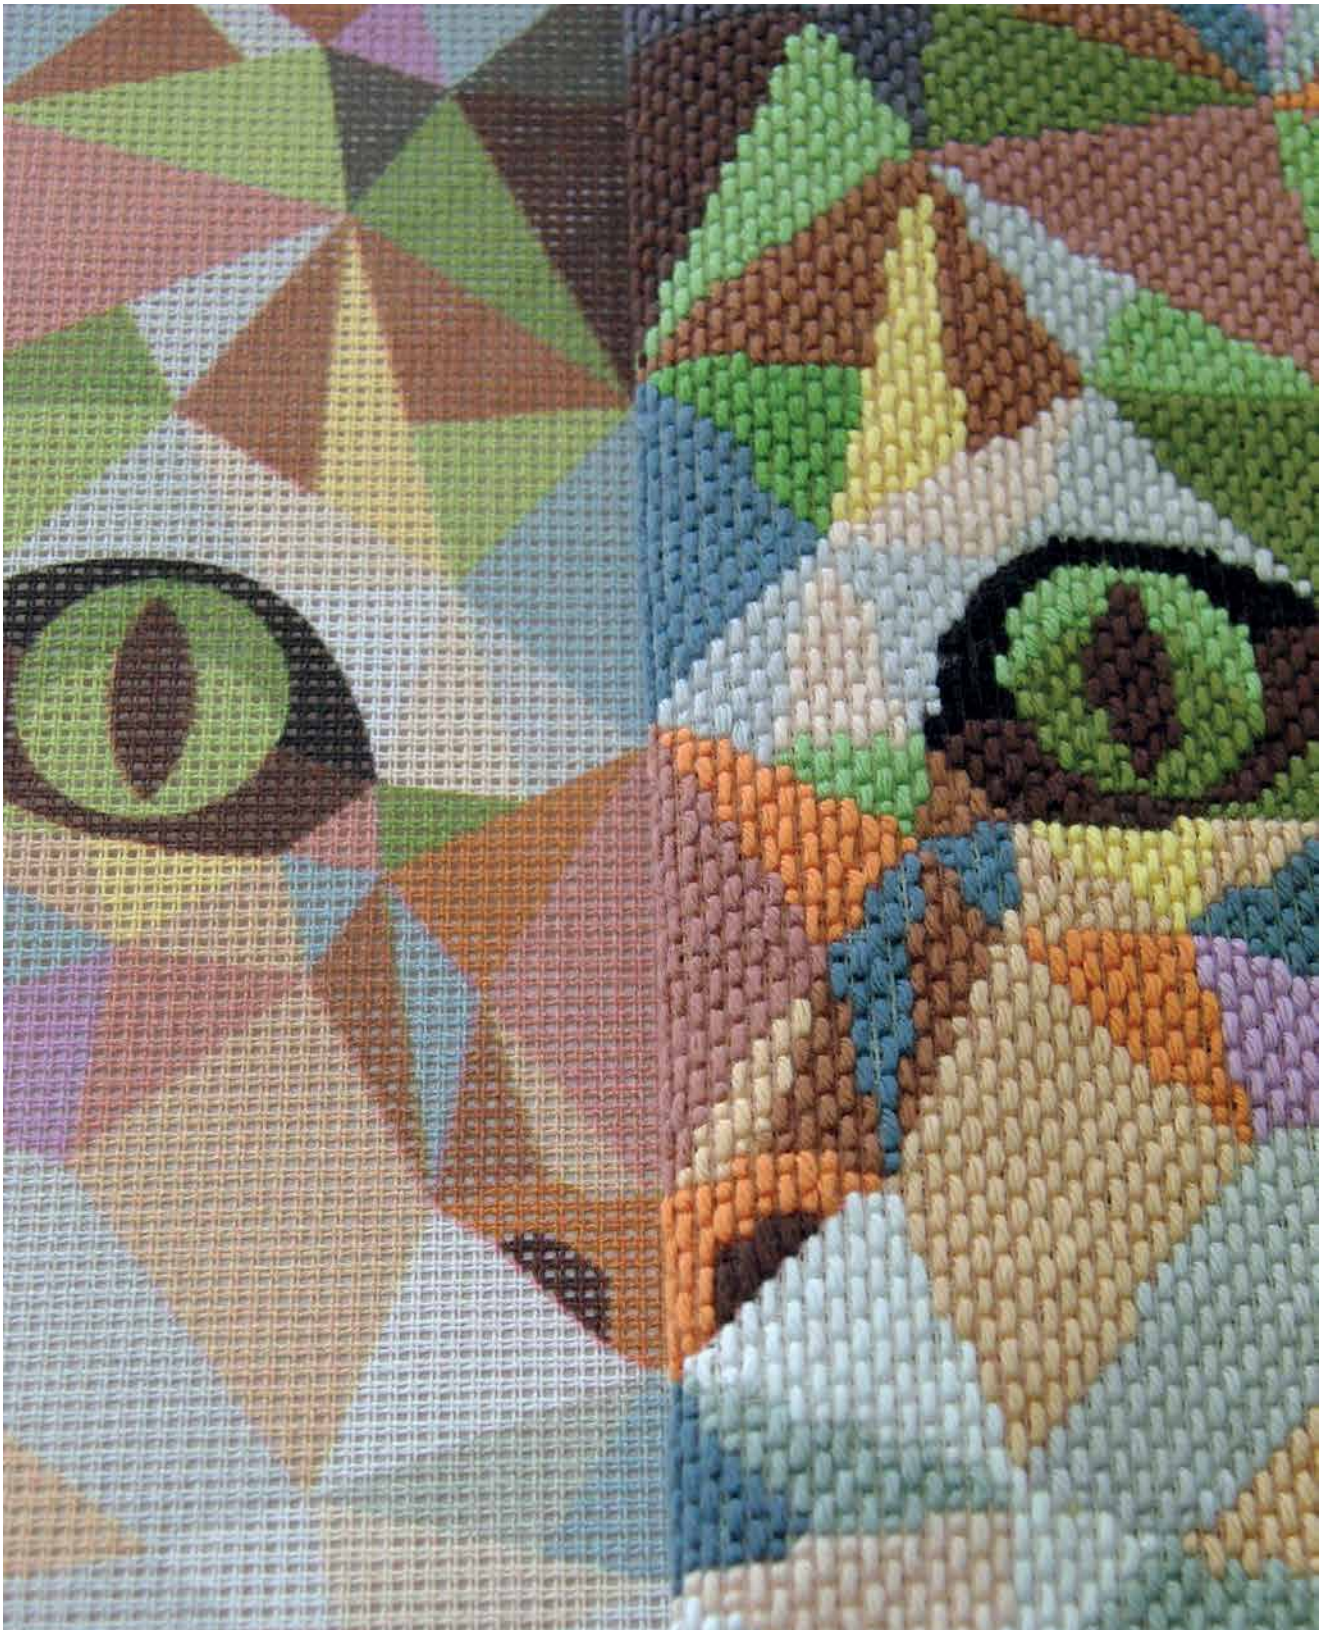

SEG de Paris® 28

Margot de Paris® 110

*Canevas Soudan
18 pts/10cm*

*Canevas pénélope
40pt/10cm*

Suggestion de point à réaliser sur vos canevas géométrique (point lancé)

Suggestion of a point to make on your geometric canvas