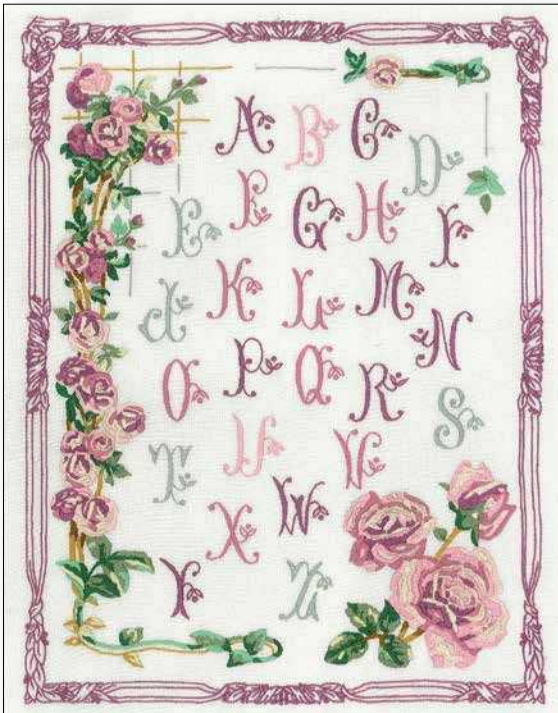

ABC aux roses

Réf. 7403

Coton blanc tracé imprimé - broderie
White cotton, stamped - embroidery
Dim. 38 x 48 cm (15" x 19")