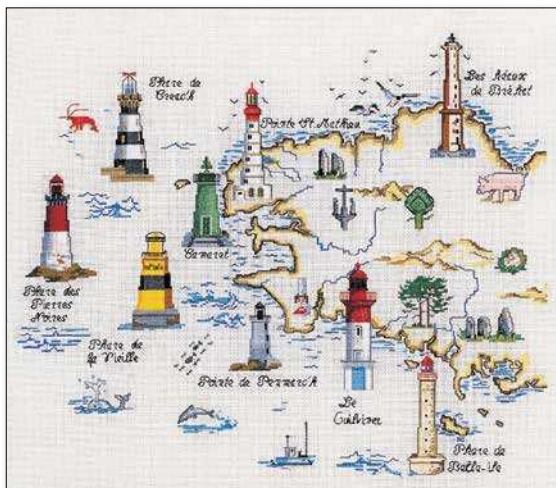

Les phares bretons

Réf. 1976 - 4290
Aïda 7 (18 count)
Point de croix (cross stitch)
Dim. 50 x 60cm (20" x 24")