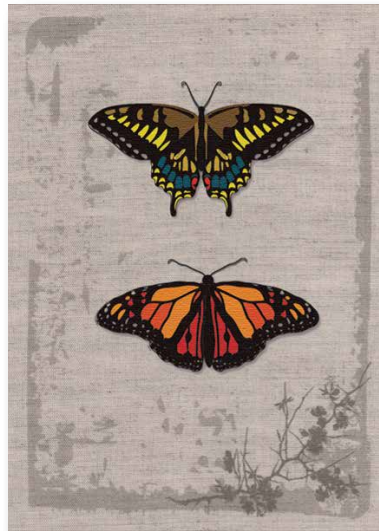

Papillons vintage
Réf. 1154 - 4784
Toile velours 325gr/m² imprimée
Printed velvet 325gr/m²
Broderie - embroidery
Dim. 20 x 25 cm (8" x 10")