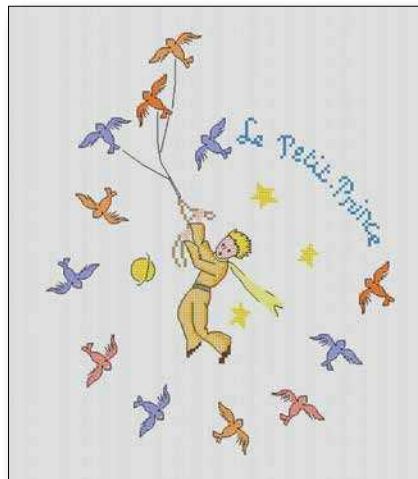

© Succession Antoine de Saint-Exupéry 2017

Tableau Le Petit Prince

Réf. 7767
Aïda 7 (18 count)
Point de croix (cross stitch)
Dim. 30 x 35 cm (12" x 14")