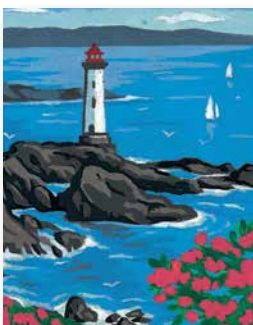

Article 766 . KIT CANEVAS PENELOPE BLANC . White penelope canvas kit

Kit 20 x 25 cm (8" x 10")
Dessin 14 x 18 cm (5.5" x 7")

Margot de Paris
CANEVAS ET TAPISSERIES

Canevas blanc / White penelope canvas / Penelope cañamazo blanco

60212