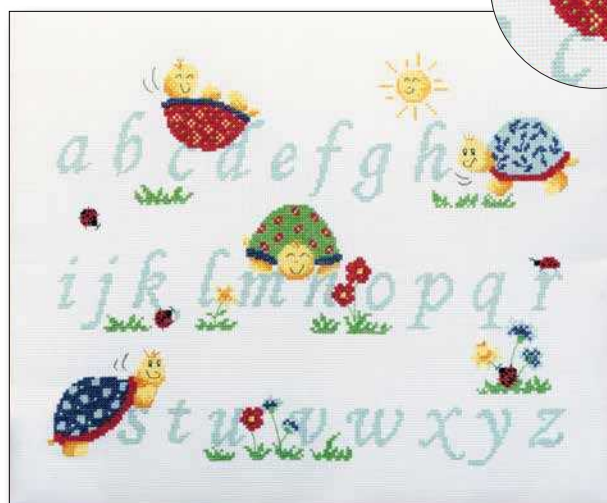

(delivered with wooden batten)

Tableau naissance arche de Noé

Réf. 7137

Aïda 7 (18 count)

Point de croix (cross stitch)

Dim. 30 x 40 cm (12.5" x 16")

ABC tortues

Réf. 5590