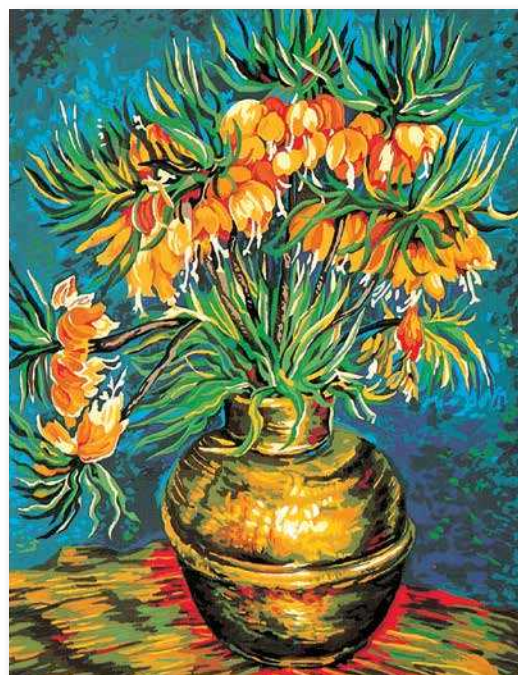

Canevas pénélope antique / Penelope canvas / Penelope cañamazo

981.139 Le chalet de l'alpage

981.142 L'hiver au hameau

981.152 Au dernier chalet

981.108 Les fritillaires (d'après Van Gogh)

981.109 Les tournesols (d'après Van Gogh)

Article 981 . CANEVAS PÉNÉLOPE ANTIQUE . Penelope canvas

Canevas 60 x 80 cm (24" x 32")

Dessin 50 x 65 cm (20" x 26")

SEG de Paris®
CANEVAS ET TAPISSERIES

Canevas pénélope antique / Penelope canvas / Penelope cañamazo