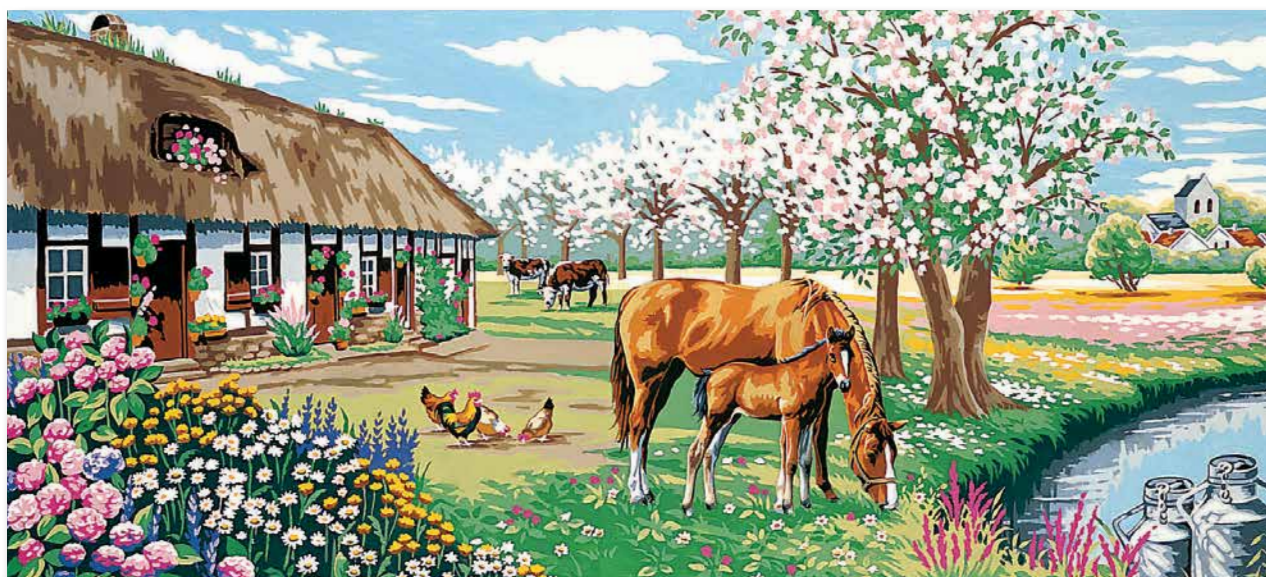

Article 173 . CANEVAS PÉNÉLOPE ANTIQUE . Penelope canvas

Canevas 65 x 130 cm (25.5" x 51")

Dessin 51 x 114 cm 20" x 45"

Margot de Paris®

CANEVAS ET TAPISSERIES

Canevas pénélope antique / Penelope canvas / Penelope cañamazo

3100 Le bocage fleuri