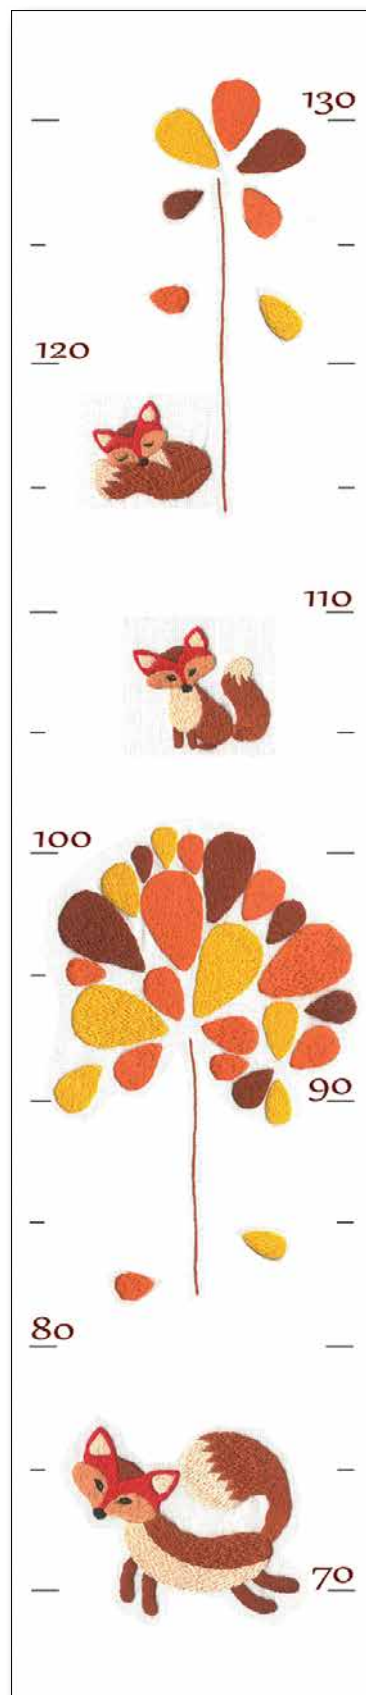

Toise Renards

Réf. 7741

Coton blanc tracé imprimé - broderie
White cotton, stamped - embroidery
Dim. 15 x 70 cm (6" x 28")
Livrée avec barre de bois
(delivered with wooden batten)