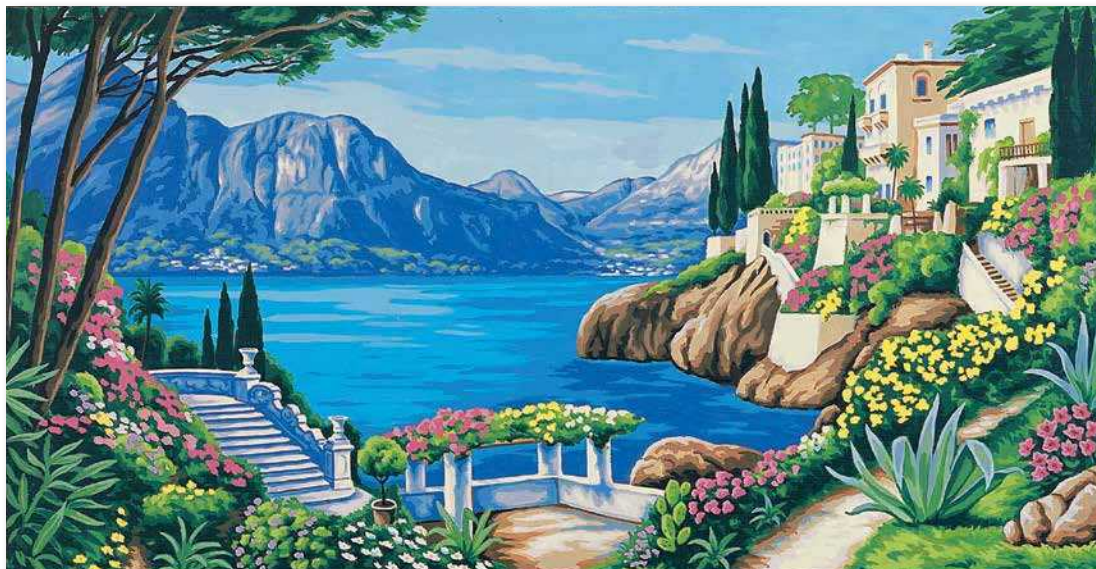

06 Villas de rêve