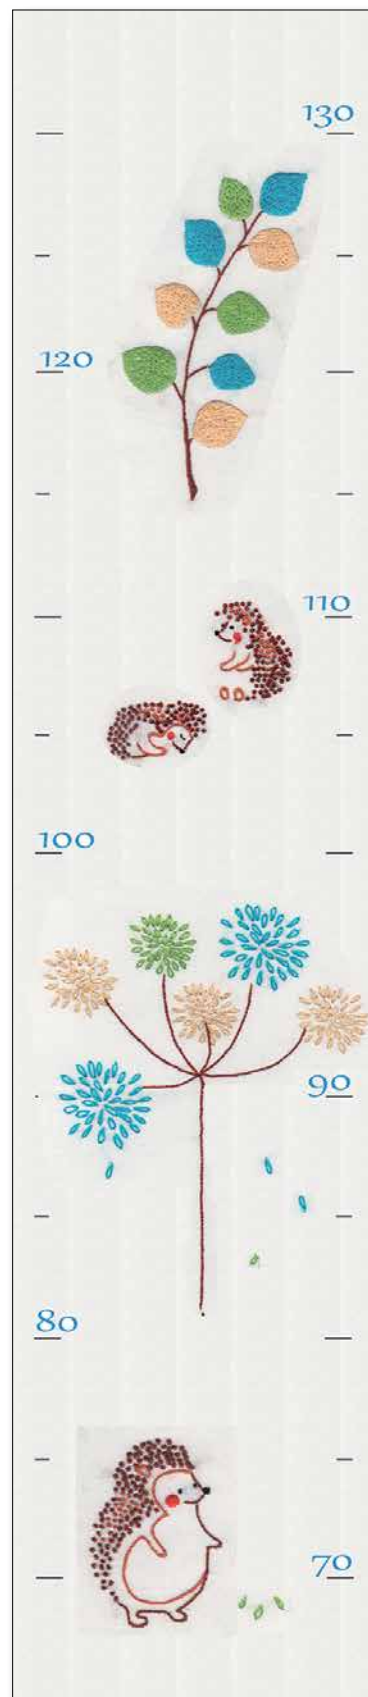

Toise Hérissons

Réf. 7737

Coton blanc tracé imprimé - broderie
White cotton, stamped - embroidery
Dim. 15 x 70 cm (6" x 28")
Livrée avec barre de bois
(delivered with wooden batten)