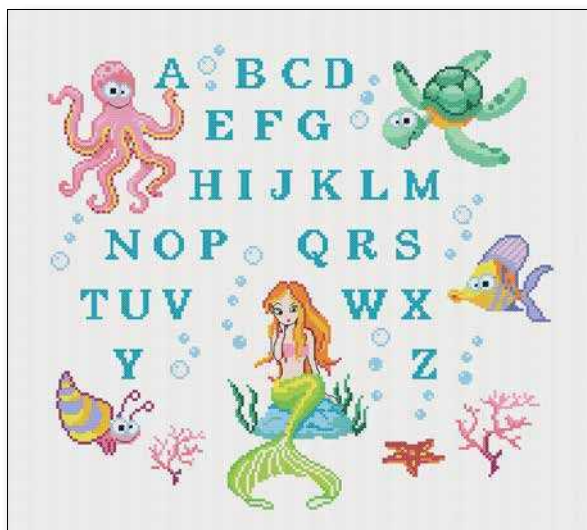

Réf. 5669

Aïda 5,5 (14 count)

Point de croix (cross stitch)

Dim. 16 x 24 cm (6.5" x 9.5")

Livré confectionné

(delivered ready made)

ABC Fonds marins

Réf. 7748