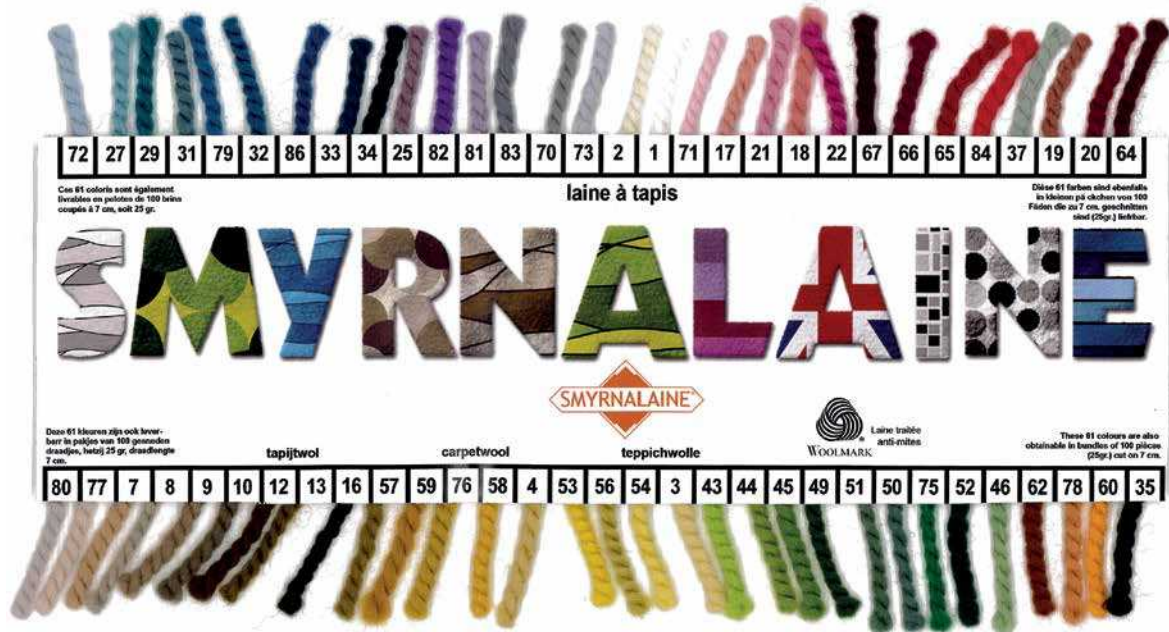

PURE LAINE VIERGE
ZUIVER SCHEERWOL
PURE NEW WOOL

GAMME DE COULEUR

ACCESSOIRE ACCESSORIE ACCESSORIO

Crochet à clapet : spécial pour réalisation du point noué
Latch hook : specially for making knot stitches
el gancho : especialmente por la toma de pespunte