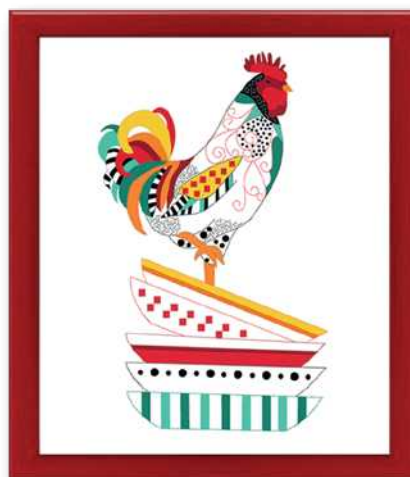

Les confitures
Réf. 7582
Aïda 7 (18 count)
Point de croix (cross stitch)
Dim. 30 x 30 cm (12" x 12")

Tableau Major

Réf. 7795

Coton blanc tracé imprimé - broderie
White cotton, stamped - embroidery
Dim. 25 x 30 cm (10" x 12")