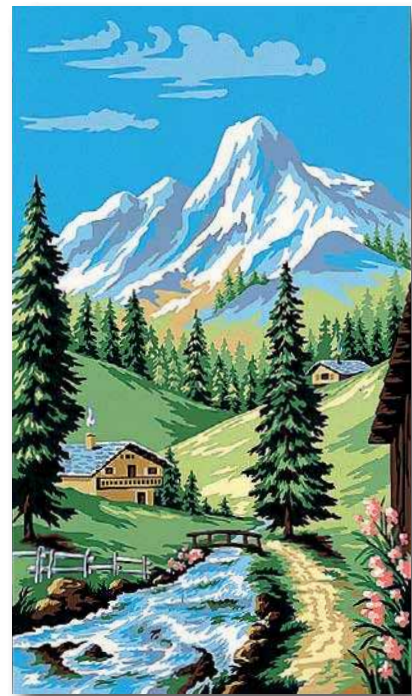

5014 La montagne