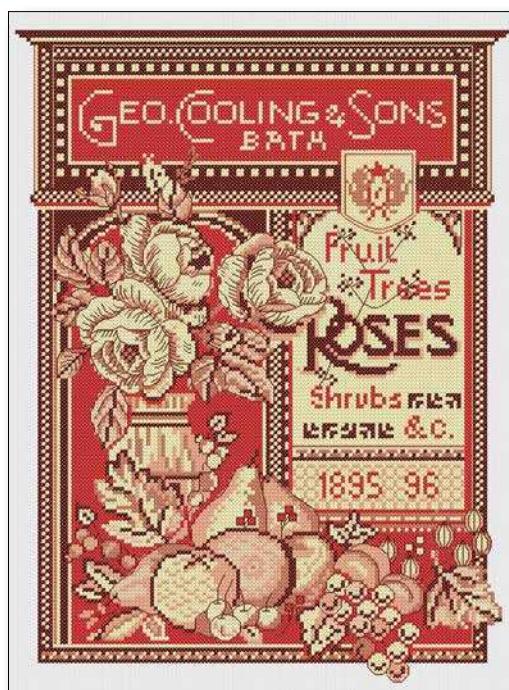

Affiche vintage
Réf. 7635
Aïda 7 (18 count)
Point de croix (cross stitch)
Dim. 24 x 30 cm (9.5" x 12")