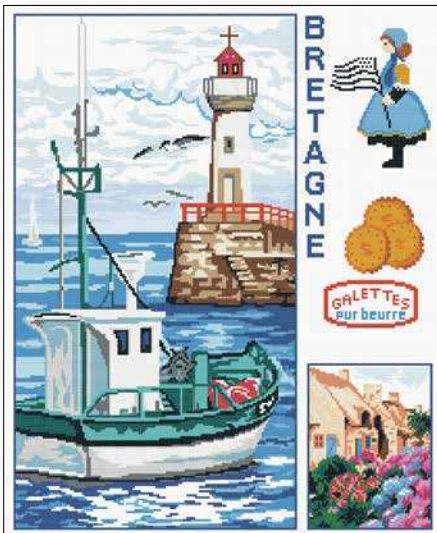

Point de croix (cross stitch)

Dim. 10 x 15 cm (4" x 6")

Livré avec cartes et enveloppes

Delivered with cards and envelopes

Tableau Bretagne

Réf. 1975 - 3893
Aïda 7 (18 count)
Point de croix (cross stitch)
Dim. 40 x 50 cm (16" x 20")