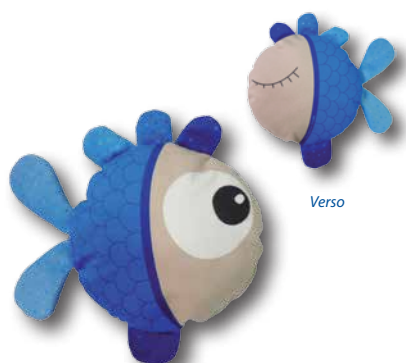

Hugo le louveteau
Réf. **KC.0105**
Velours
Dim. 32 x 31 cm (12.5" x 12")

Lilou le hibou
Réf. **KC.0103**
Velours
Dim. 27 x 29 cm (10.5" x 11.5")

Range pyjama Poisson

Réf. **KC.0106**

Velours

Dim. 30 x 32 cm (12.5" x 12")