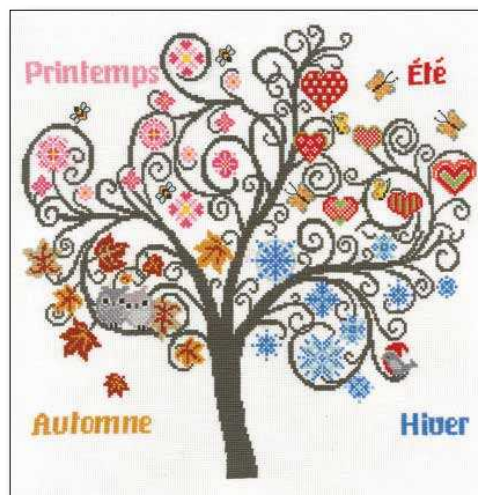

Arbre aux saisons

Réf. 1983 - 4595

Aïda 7 (18 count)

Point de croix (cross stitch)

Dim. 40 x 40 cm (16" x 16")