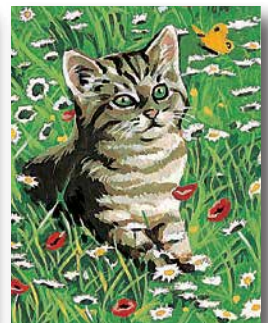

602443

602449

6024102

Article 766 . KIT CANEVAS PENELOPE BLANC . White penelope canvas kit

Kit 20 x 25 cm (8" x 10")
Dessin 14 x 18 cm (5.5" x 7")

Margot de Paris
CANEVAS ET TAPISSERIES

Canevas blanc / White penelope canvas / Penelope cañamazo blanco