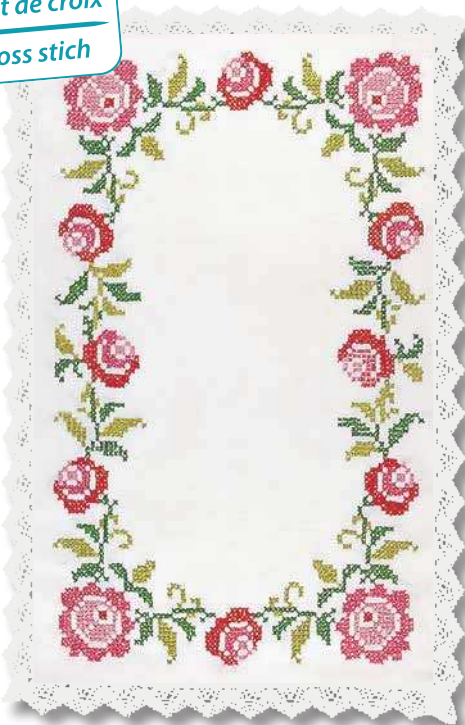

Point de croix
Cross stitch

Réf. 8774