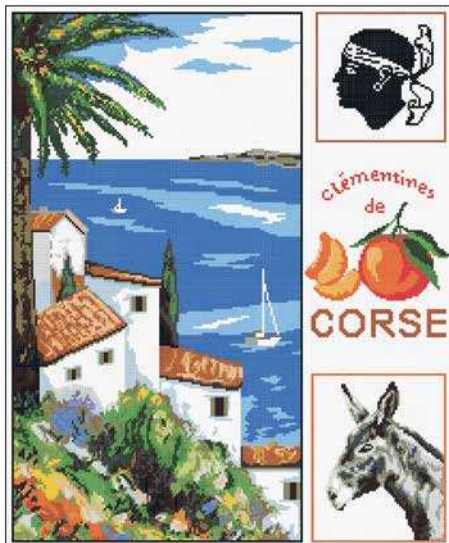

Tableau l'Alsace
Réf. 1975 - 3894
Aïda 7 (18 count)
Point de croix (cross stitch)
Dim. 40 x 50 cm (16" x 20")

Lot de 3 cartes Souvenirs d'Alsace
Réf. 1147 - 3902
Aïda 7 (18 count)
Point de croix (cross stitch)
Dim. 10 x 15 cm (4" x 6")
Livré avec cartes et enveloppes
Delivered with cards and enveloppes