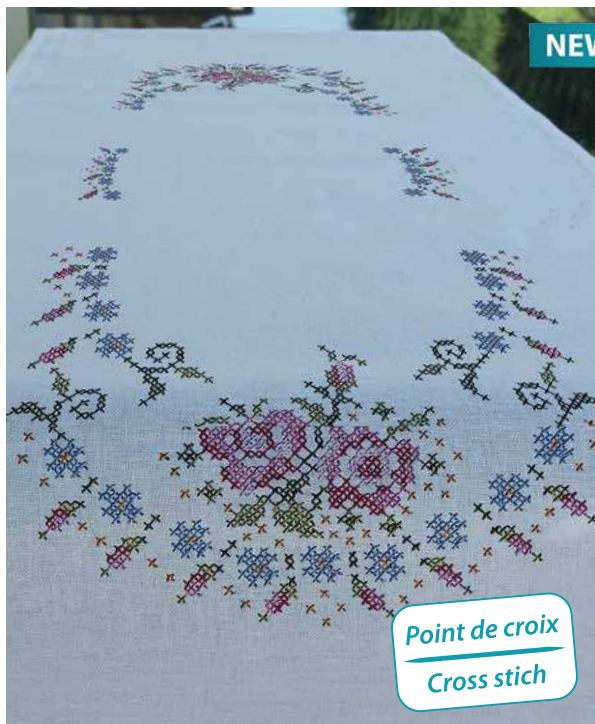

Code 608 Toile seule - Code 609 Kit

Chemin de table 40 x 100 cm Table runners (16" x 39.5")

Ourlés et dessinés sur coton blanc Hemmed and printed on white cotton -
Doblados y dibujados sobre algodón blanco

Brodélie
L'ART DE LA TABLE

Réf. 9076