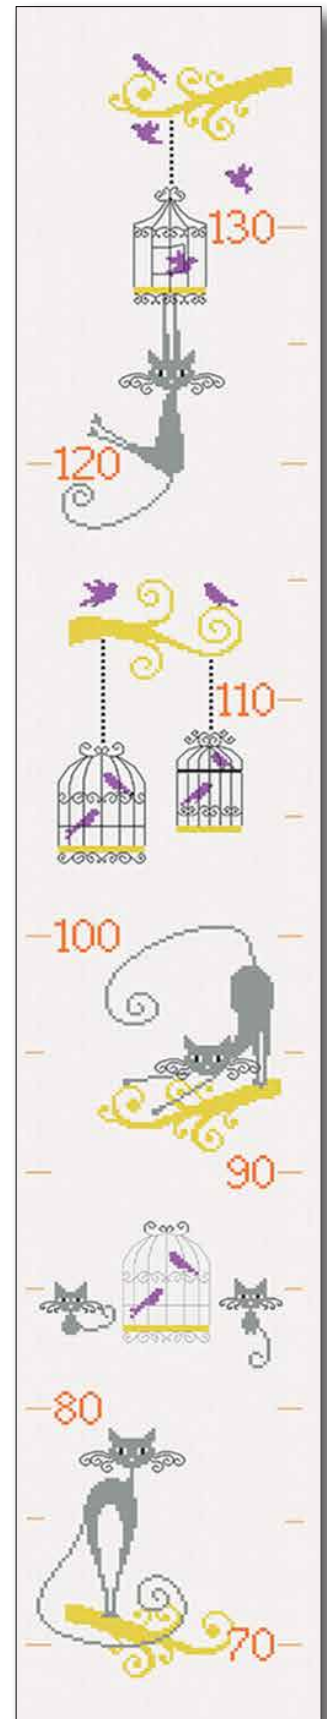

Toise Les chats
Réf. 7519
Aïda 7 (18 count)
Point de croix (cross stitch)
Dim. 15 x 70 cm (6" x 28")
Livrée sans barre en bois
(delivered without wooden batten)