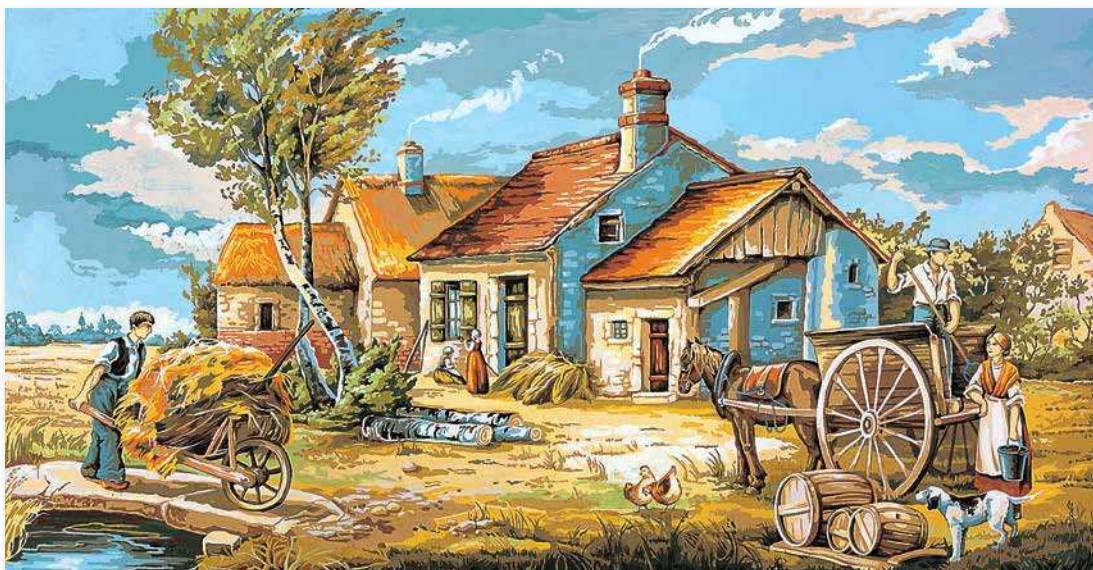

932.12 Chasse à la Licorne

932.50 Torrent en montagne

932.51 Scène d'intérieur

Article 932 . CANEVAS PÉNÉLOPE ANTIQUE . Penelope canvas

Canevas 65 x 120 cm (26" x 48")

Dessin 54 x 105 cm (20" x 41")

SEG de Paris®
CANEVAS ET TAPISSERIES

Canevas pénélope antique / Penelope canvas / Penelope cañamazo

932.52 Scène rurale

932.56 Promenade galante

932.58 La Rochelle

Article 932 . CANEVAS PÉNÉLOPE ANTIQUE . Penelope canvas

Canevas 65 x 120 cm (26" x 48")