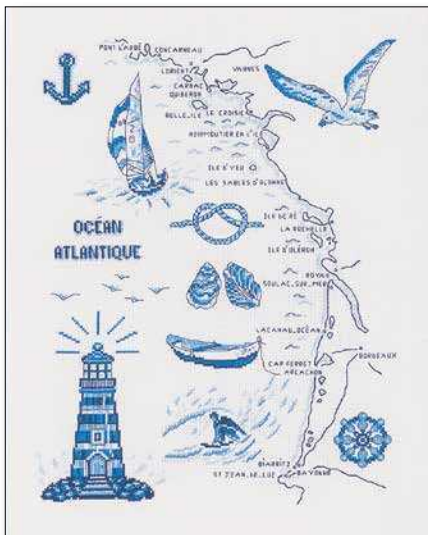

Océan Atlantique
Réf. 1986 - 4321
Aïda 7 (18 count)
Point de croix (cross stitch)
Dim. 40 x 45cm (16" x 18")