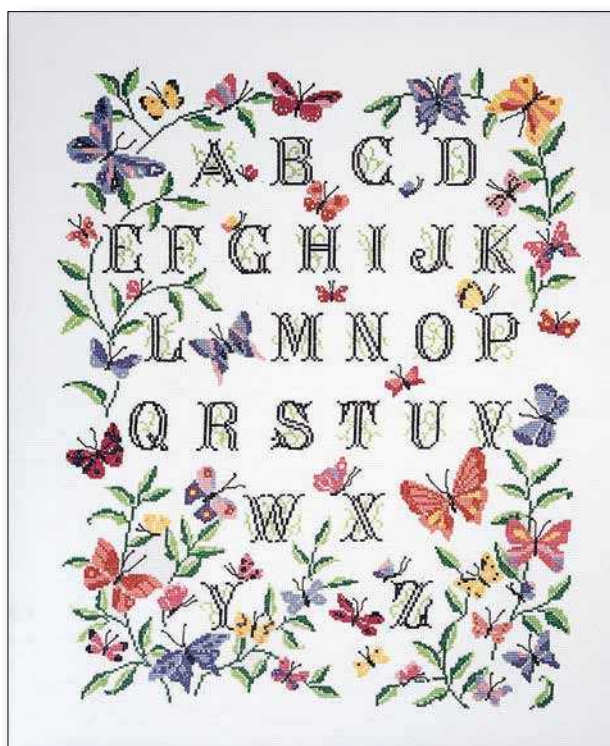

ABC papillons

Réf. 437

Aïda 5,5 (14 count)

Point de croix (cross stitch)

Dim. 40 x 50 cm (16" x 20")