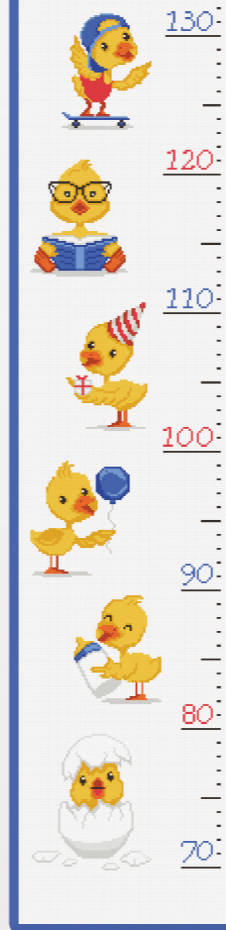

**163.4341** ▲  
110x75cm  
**MARGOT de Paris**  
Pénélope antique

**929.725**  
60x45cm  
**SEG de Paris**  
▼ Pénélope antique

**926.364**  
40x50cm  
**SEG de Paris**  
Pénélope antique ▶

**929.707**  
45x60cm  
SEG de Paris  
Pénélope antique

**926.370** ▲  
40x50cm  
SEG de Paris  
Pénélope antique

**926.367** ▲  
40x50cm  
SEG de Paris  
Pénélope antique

**926.368**  
40x50cm  
SEG de Paris  
Pénélope antique

766.6024237

20x25cm  
MARGOT de Paris  
Pénélope blanc

3 664727 027916

62.291

60x25cm  
MARGOT de Paris  
Pénélope antique

3 664727 027732

926.365

40x50cm  
SEG de Paris  
Pénélope antique

3 664727 028098

7886 (toise) ▲  
15x70cm  
PRINCESSE  
Aïda 7

3 664727 027213

7889 (tableau de naissance)  
30x32cm  
PRINCESSE  
Aïda 7 ▼

3 664727 027244

7887 (protège carnet de santé)  
16x24cm  
PRINCESSE  
Aïda 7 ▼

3 664727 027220

**7888** (bavoir)  
25x30cm  
**PRINCESSE**  
Aïda 6