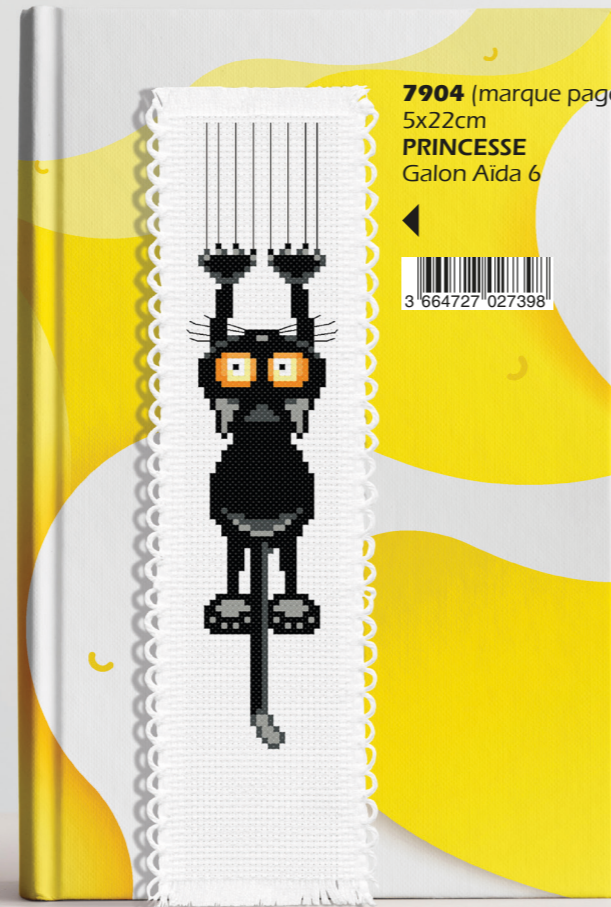

3 664727 027398