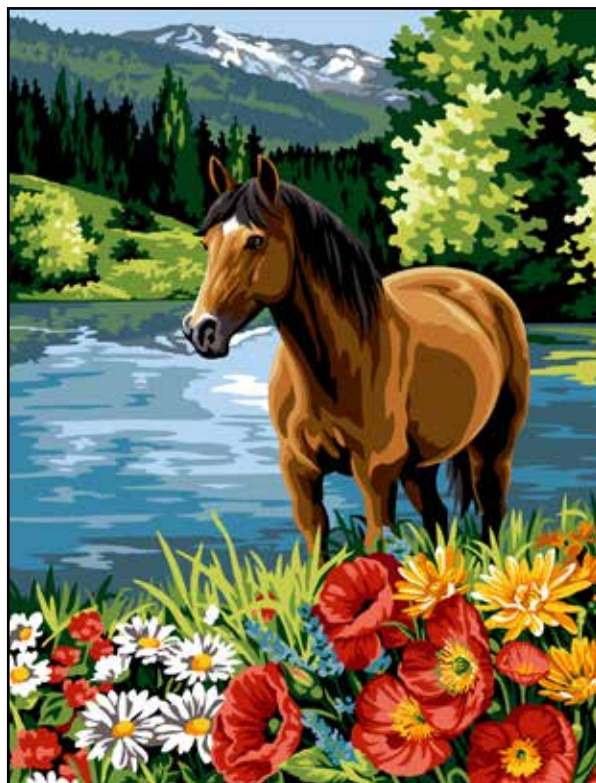

Article 133

Canevas 50 x 65 cm
Dessin 36 x 47 cm