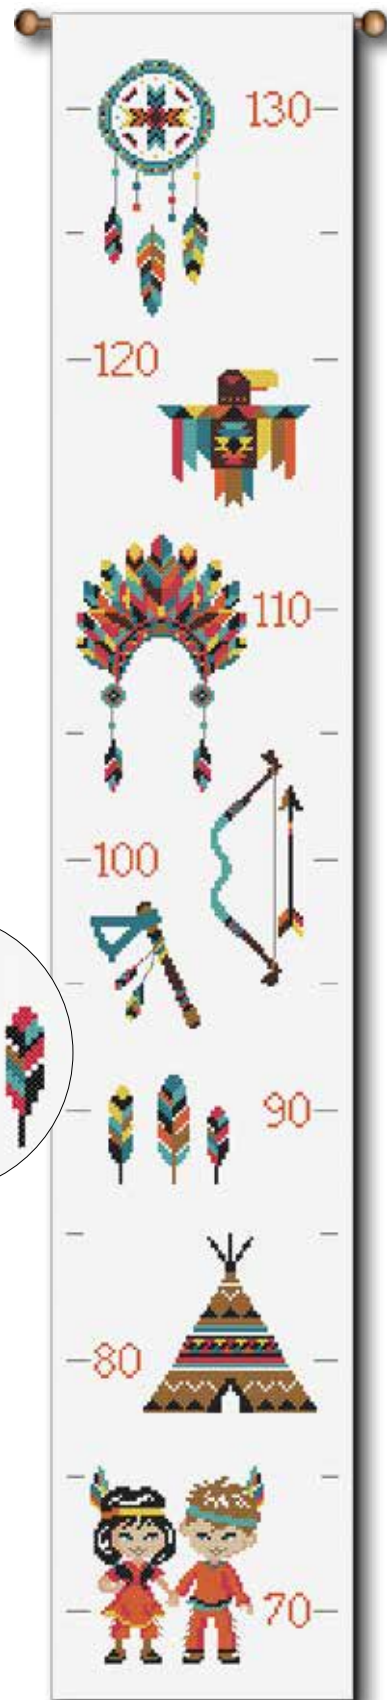

Toise Les indiens

Réf. 7725

Aïda 7 (18 count)

Point de croix (cross stitch)

Dim. 15 x 70 cm (6" x 28")

Livrée avec barre de bois

Delivered with wooden batten

3 167919 077251