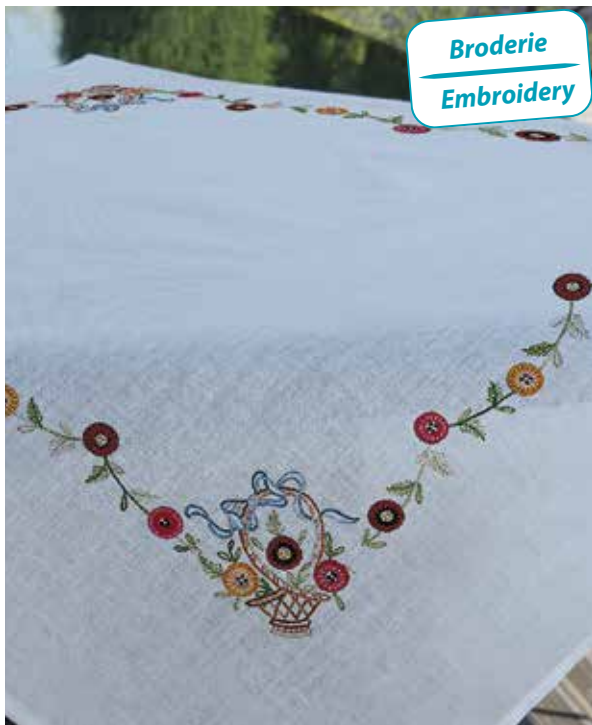

Code 508 Toile seule - Code 509 Kit

Surnappes 80 x 80 cm Tablecloths (31.5"x31.5")

Ourlés et dessinés sur coton blanc Hemmed and printed on white cotton -
Doblados y dibujados sobre algodón blanco

Brodéliea®
— NAPPES ET NAPPERONS —

508.8519 T.S

3 664727 000179

509.8519 Kit

3 664727 000520