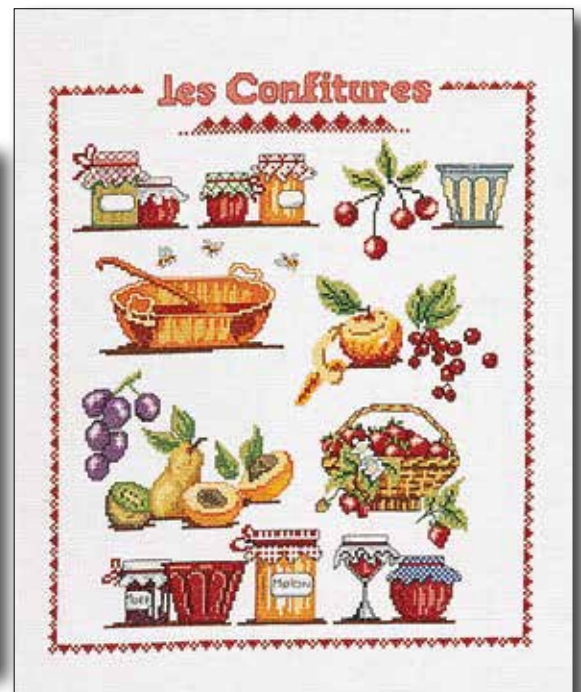

Les confitures
Réf. 1976 - 4827
Aïda 5,5 (14 count)
Point de croix (cross stitch)
Dim. 50 x 60 cm (20" x 24")

3 230082 148278