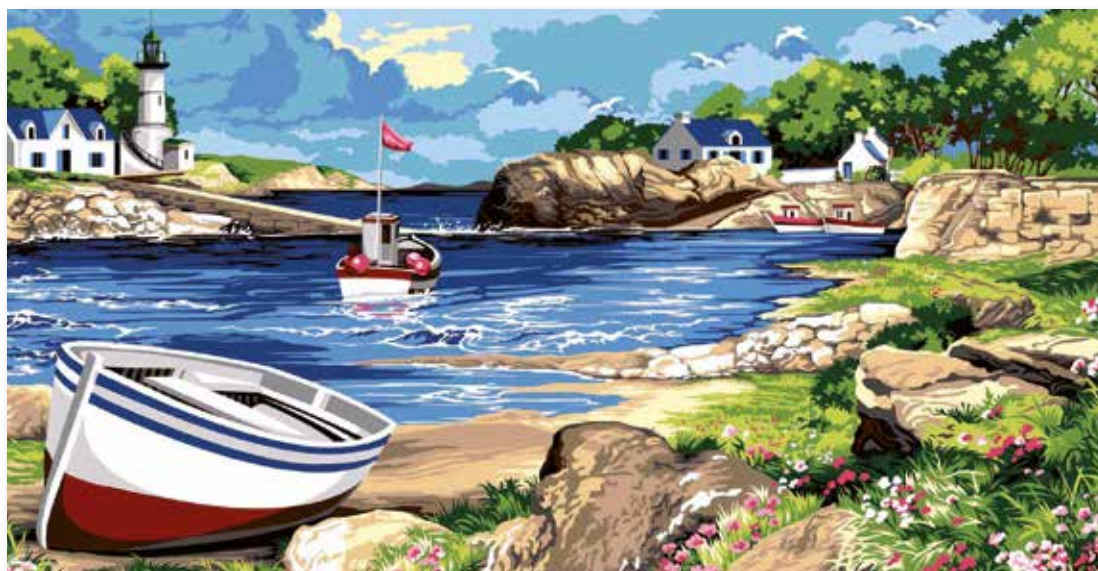

Canevas pénélope antique / Penelope canvas / Penelope cañamazo

932.104 Berge romantique

932.105 Une journée à la plage

932.106 L'appel du passeur

Article 932 . CANEVAS PÉNÉLOPE ANTIQUE . Penelope canvas

Canevas 65 x 120 cm (26" x 48")

Dessin 54 x 105 cm (20" x 41")

SEG de Paris®
— CANEVAS ET KITS —

Canevas pénélope antique / Penelope canvas / Penelope cañamazo

932.108 Liberté sauvage

3 167911 901080

932.114 Mer azur

3 167911 901141

932.115 La baie Bretonne

932.118 Les cyclades

932.119 Jeux au village de bois

932.120 Le tapis de lavande

Article 932 . CANEVAS PÉNÉLOPE ANTIQUE . Penelope canvas

Canevas 65 x 120 cm (26" x 48")
Dessin 54 x 105 cm (20" x 41")

SEG de Paris®
— CANEVAS ET KITS —