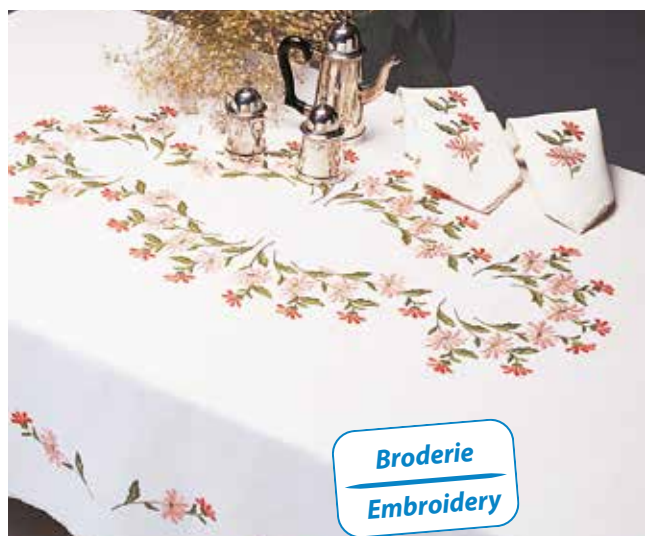

Existe en coupe de 7m

Broderie
Embroidery

7820 - Modestie

140 x 170 - 140 x 180 - 140 x 200 cm
160 x 240 - 160 x 300 cm

140 x 200 - 160 x 240 - 160 x 300 cm

ø90 - ø120 - ø140 - ø160 cm

90 x 90 - 120 x 120 - 140 x 140 - 160 x 160 cm