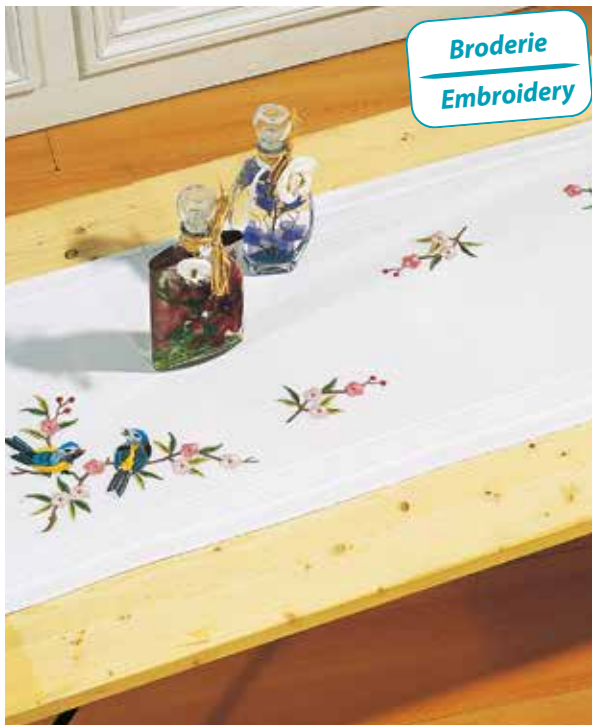

Code 608 Toile seule - Code 609 Kit

Chemin de table 40 x 100 cm Table runners (16" x 39.5")

Ourlés et dessinés sur coton blanc Hemmed and printed on white cotton -
Doblados y dibujados sobre algodón blanco

Brodélie®
— NAPPES ET NAPPERONS —

Broderie
Embroidery

608.214 T.S

3 664727 000704

609.214 Kit

3 664727 001046