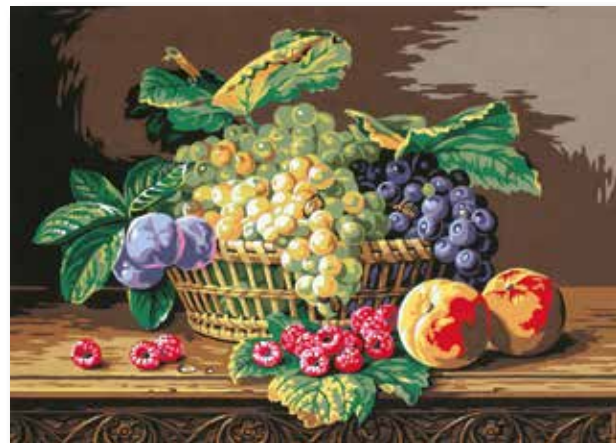

929.385 Nature morte (XIXe Siècle)