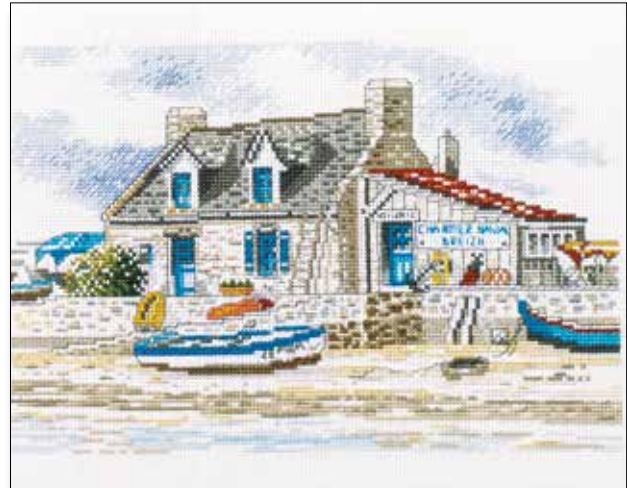

Dim. 25 x 35 cm (10"x14")

3 230082 139740

Les phares bretons

Réf. 1976 - 4290

Aïda 7 (18 count)
Point de croix (cross stitch)
Dim. 50 x 60cm (20" x 24")

Carénage sur la plage (d'après J.R. Morel)

Réf. 1989 - 4401