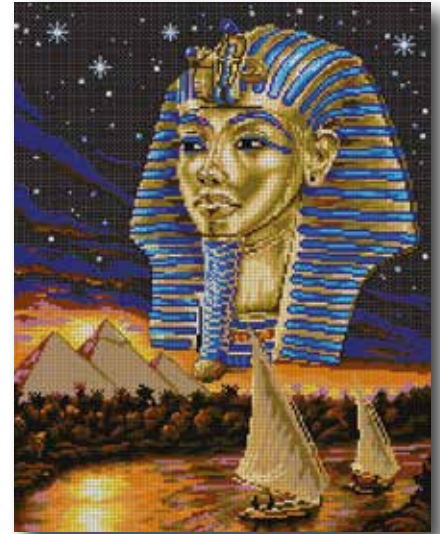

Bouddha
Réf. 1974 - 4515 
Aïda 5,5 noire (14 count)
Point de croix (cross stitch)
Dim. 40 x 50 cm (16" x 20")

L'or des pharaons
Réf. 1974 - 4481 
Aïda 5,5 noire (14 count)
Point de croix (cross stitch)
Dim. 40 x 50 cm (16" x 20")