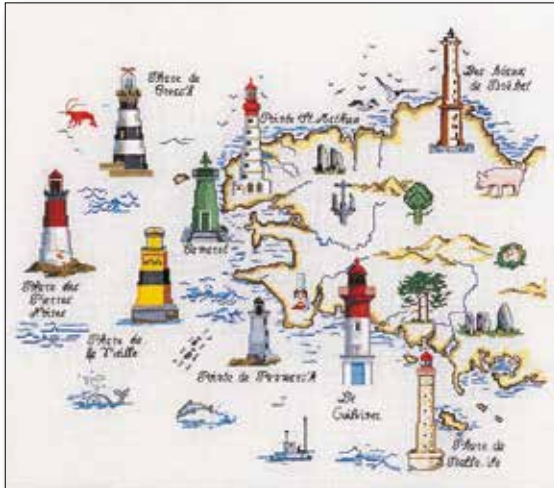

Les phares bretons

Réf. 1976 - 4290

Aïda 7 (18 count)
Point de croix (cross stitch)
Dim. 50 x 60cm (20" x 24")