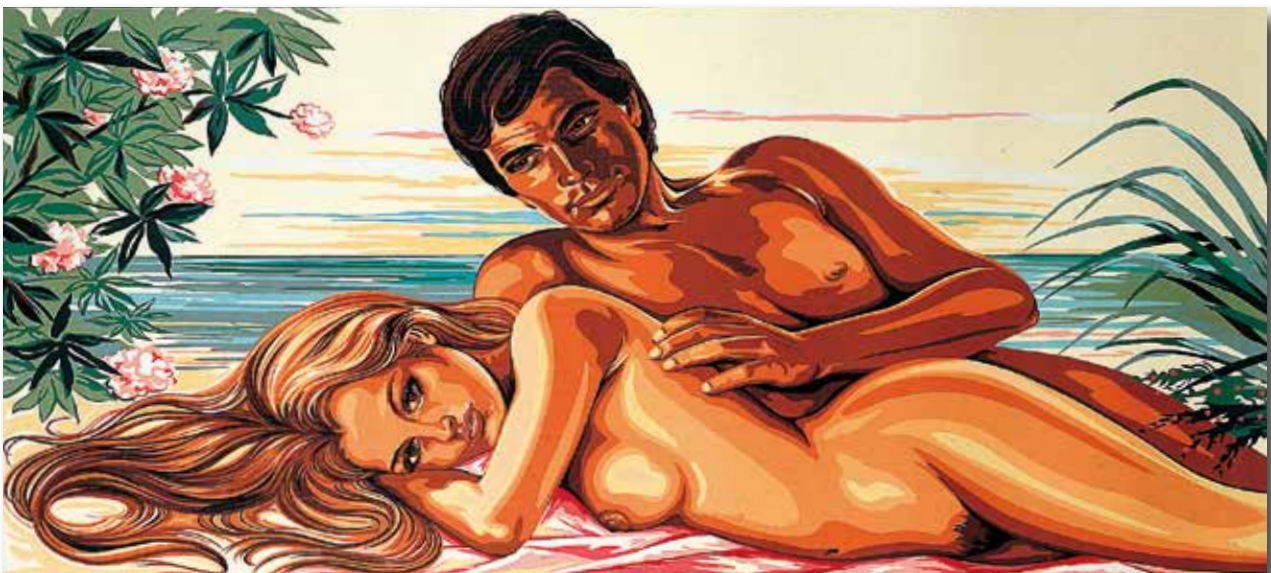

3068 Couple nu (d'après Charly)