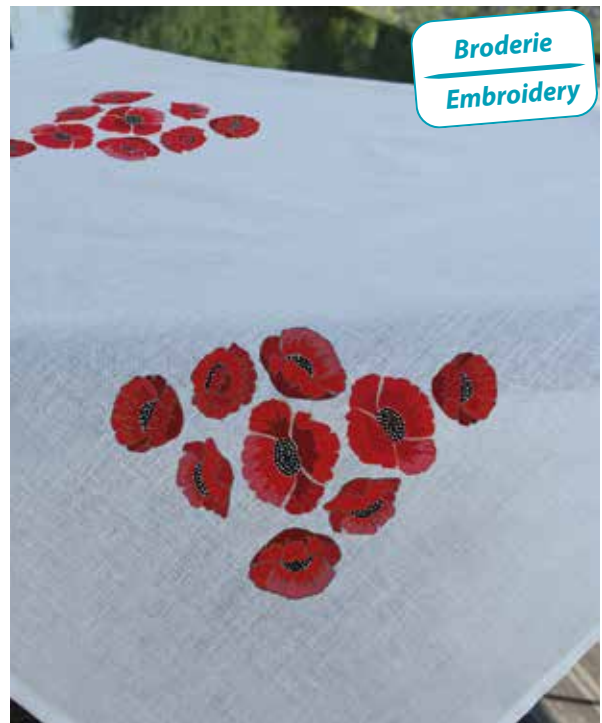

508.9095 T.S

3 664727 000261

509.9095 Kit

3 664727 000612