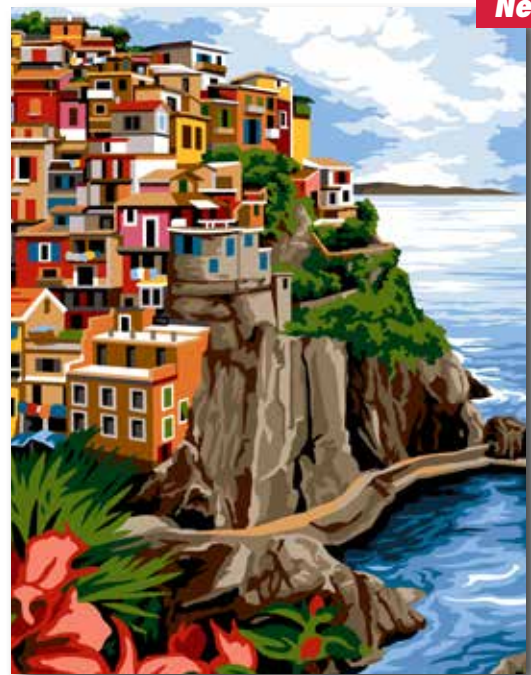

New

981.179 Portofino