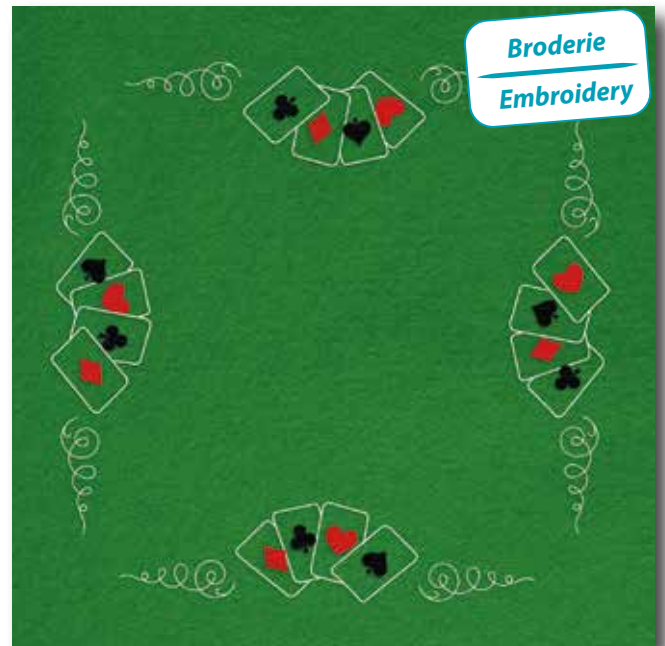

Code 2415 Kit

Tapis de cartes 70 x 70 cm Card mat (27.55" x 27.55")

Velour imprimé, bordée de biais, livré avec coton retors
Printed lightweight felt, delivered with cotton

Brodélie®
— NAPPES ET NAPPERONS —

Réf. 53