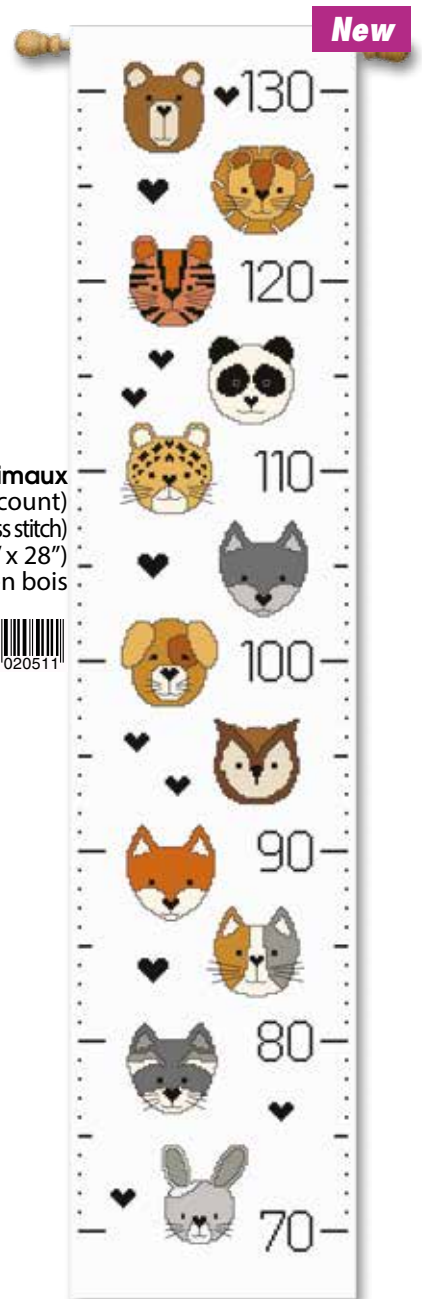

New

5718 Toise petits animaux
Aïda 7 (18 count)
Point de croix (cross stitch)
15x70 cm (6" x 28")
Livré avec barre en bois

3 664727 020511