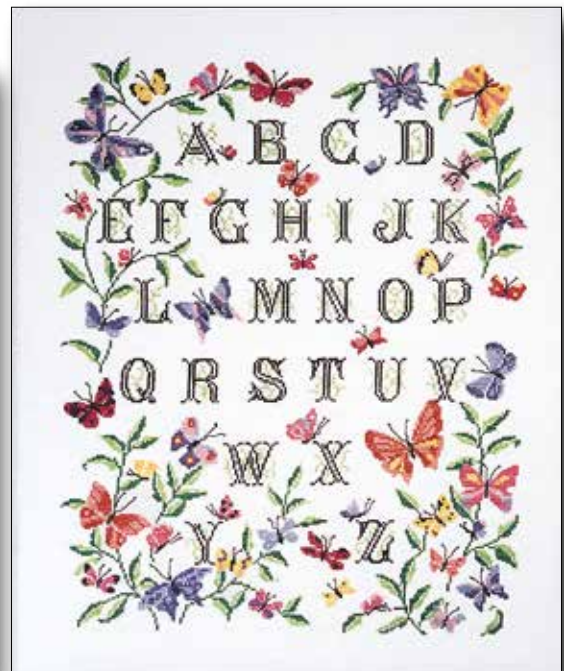

Toile de Jouy scène champêtre

Réf. 479

Coton blanc tracé imprimé - broderie
White cotton, stamped - embroidery
Dim. 52 x 60 cm (20.5" x 23.5")

ABC Fleurs sauvages

Réf. 7587

Coton blanc tracé imprimé - broderie
White cotton, stamped - embroidery
Dim. 40 x 50 cm (16" x 20")