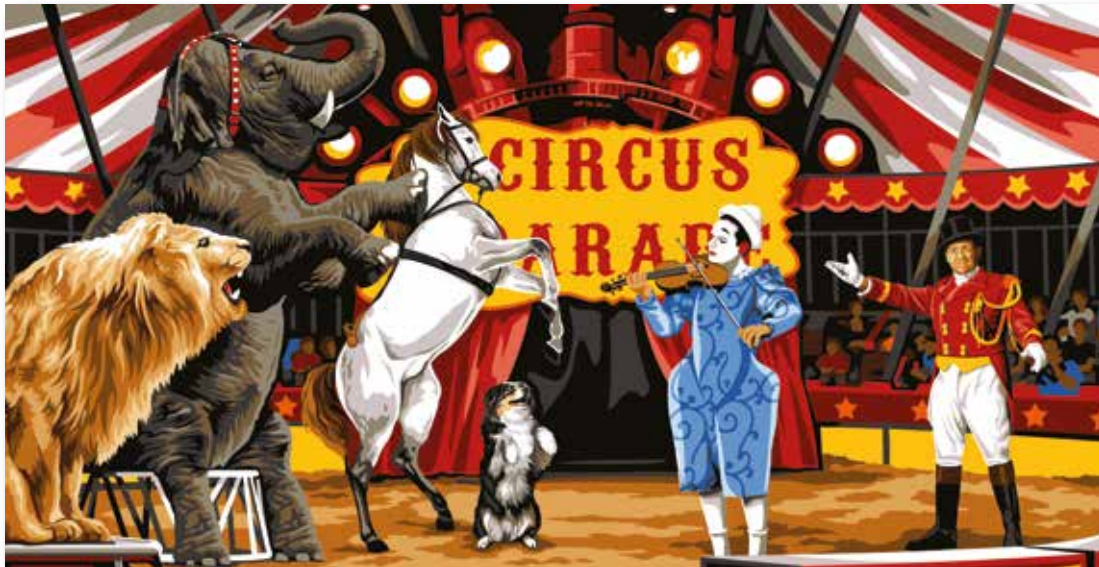

932.118 Les cyclades

932.119 Jeux au village de bois

932.120 Le tapis de lavande

Article 932 . CANEVAS PÉNÉLOPE ANTIQUE . Penelope canvas

Canevas 65 x 120 cm (26" x 48")
Dessin 54 x 105 cm (20" x 41")

SEG de Paris®
— CANEVAS ET KITS —

Canevas pénélope antique / Penelope canvas / Penelope cañamazo

932.121 Beauté d'Égypte

932.122 Circus Parade

Article 933 . CANEVAS PÉNÉLOPE ANTIQUE . Penelope canvas

Canevas 100 x 135 cm (40" x 53")
Dessin 81 x 116 cm (32" x 46")