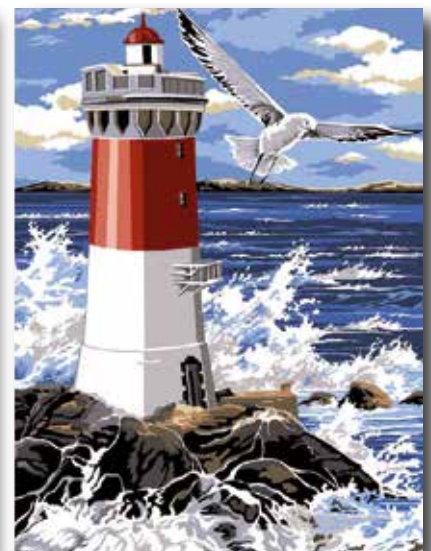

926.235 Bouquet d'été

926.240 Emberlificoté

926.241 L'écureuil

926.268 Le tréport

926.281 Le phare

Article 926 . CANEVAS PÉNÉLOPE ANTIQUE . Penelope canvas

Canevas 40 x 50 cm (16" x 20")

Dessin 30 x 40 cm (12" x 16")

SEG de Paris®
— CANEVAS ET KITS —

Canevas pénélope antique / Penelope canvas / Penelope cañamazo

926.282 Neige

926.270 Un petit coin
de parapluie

926.286 Vieille cabane

926.287 Petit port

926.288 Les hirondelles