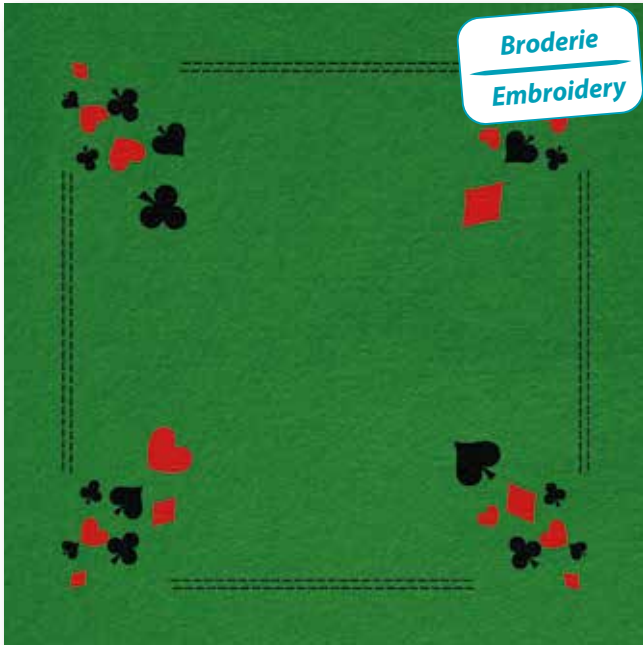

3 664727 021013

Code 2415 Kit

Tapis de cartes 70 x 70 cm Card mat (27.55" x 27.55")

Velour imprimé, bordée de biais, livré avec coton retors
Printed lightweight felt, delivered with cotton

Brodélie®
— NAPPES ET NAPPERONS —