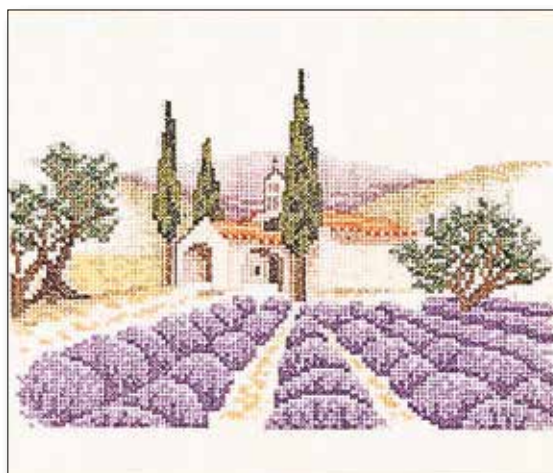

Le champ de lavande

Réf. 1970 - 3974

Aïda 7 (18 count)

Point de croix (cross stitch)

Dim. 25 x 35 cm (10"x14")

3 230082 139740