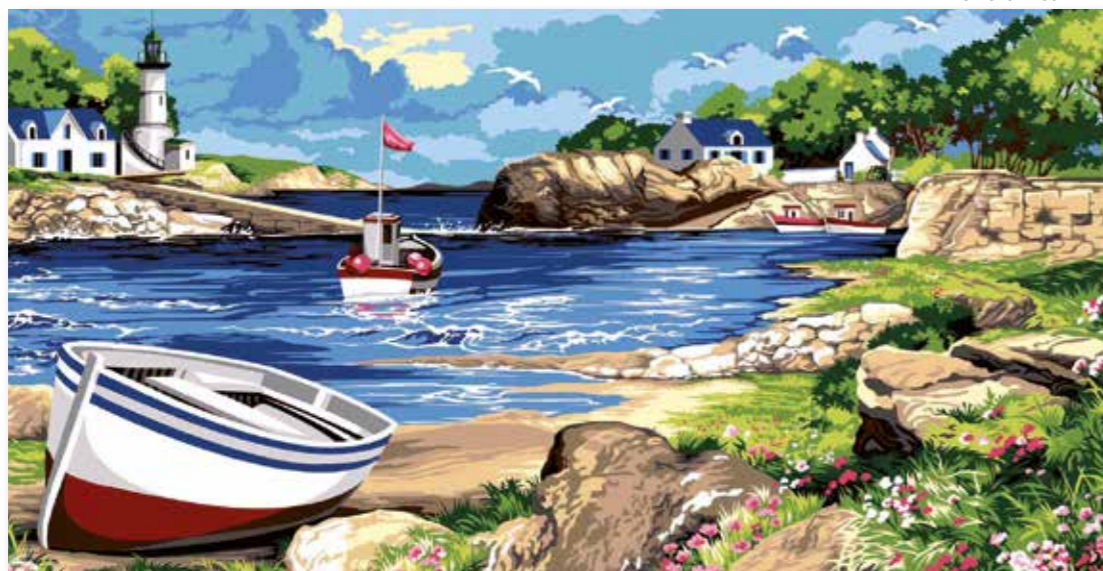

Canevas 65 x 120 cm (26" x 48")
Dessin 54 x 105 cm (20" x 41")

SEG de Paris®
— CANEVAS ET KITS —

Canevas pénélope antique / Penelope canvas / Penelope cañamazo

932.108 Liberté sauvage

932.114 Mer azur

932.115 La baie Bretonne

Article 932 . CANEVAS PÉNÉLOPE ANTIQUE . Penelope canvas

Canevas 65 x 120 cm (26" x 48")
Dessin 54 x 105 cm (20" x 41")

SEG de Paris®
— CANEVAS ET KITS —

Canevas pénélope antique / Penelope canvas / Penelope cañamazo