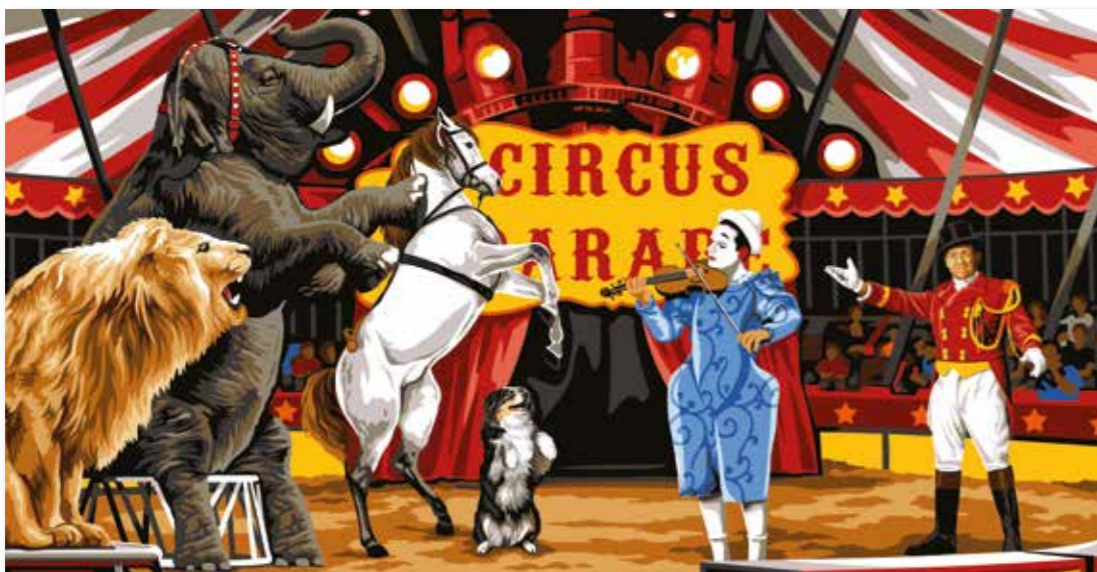

932.118 Les cyclades

932.119 Jeux au village de bois

932.120 Le tapis de lavande

Article 932 . CANEVAS PÉNÉLOPE ANTIQUE . Penelope canvas

Canevas 65 x 120 cm (26" x 48")
Dessin 54 x 105 cm (20" x 41")

SEG de Paris®
— CANEVAS ET KITS —

Canevas pénélope antique / Penelope canvas / Penelope cañamazo

932.121 Beauté d'Égypte

932.122 Circus Parade

Article 933 . CANEVAS PÉNÉLOPE ANTIQUE . Penelope canvas

Canevas 100 x 135 cm (40" x 53")
Dessin 81 x 116 cm (32" x 46")