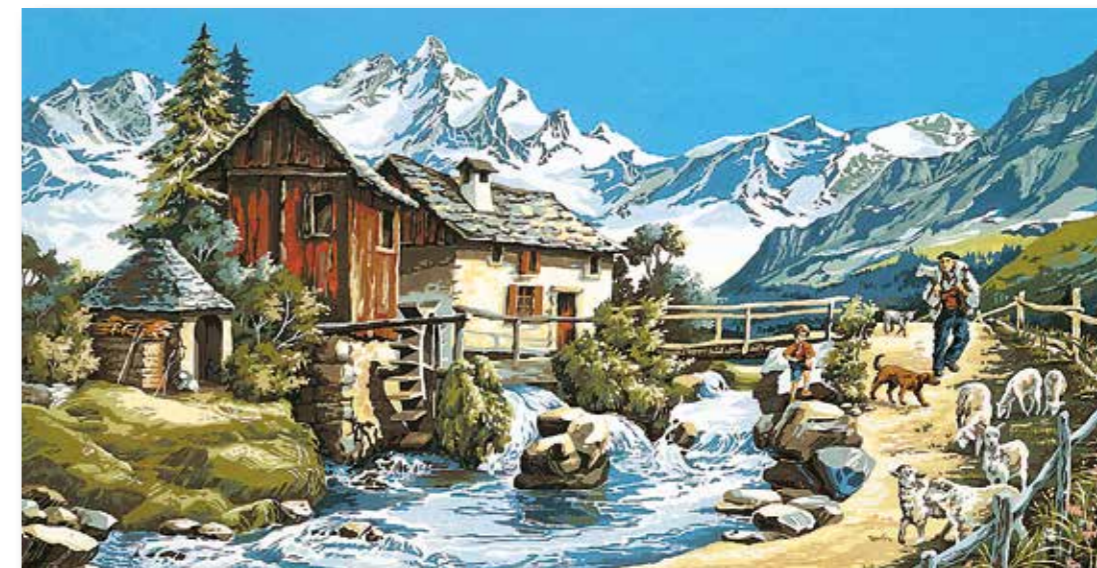

Article 932 . CANEVAS PÉNÉLOPE ANTIQUE . Penelope canvas

Canevas 65 x 120 cm (26" x 48")
Dessin 54 x 105 cm (20" x 41")

SEG de Paris®
— CANEVAS ET KITS —

Canevas pénélope antique / Penelope canvas / Penelope cañamazo

932.68 Le berger et l'enfant