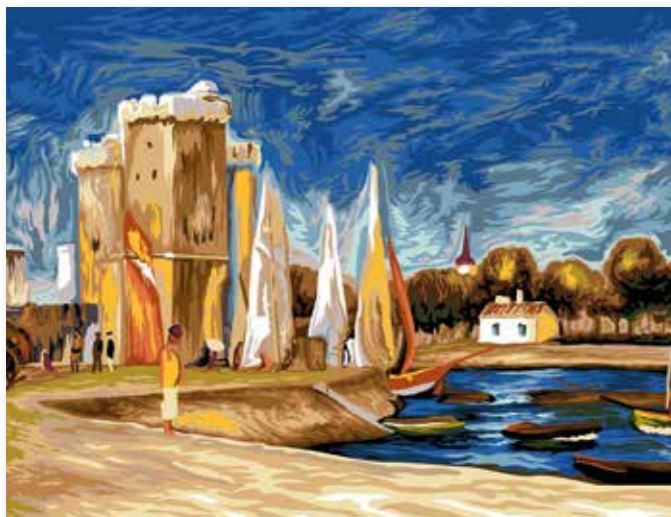

SEG de Paris®
— CANEVAS ET KITS —

Canevas pénélope antique / Penelope canvas / Penelope cañamazo

CANEVAS ET KITS
CANEVAS & KITS

981.111 Arums

981.116 Le jardin de musique

981.152 Au dernier châlet

981.156 La jeune fille (d'après Klimt)

981.121 Fleur d'écume

981.127 Aquarella

981.160 Plis et fleurs

981.164 Coquelicots de Van Gogh

Article 981 . CANEVAS PÉNÉLOPE ANTIQUE . Penelope canvas

Canevas 60 x 80 cm (24" x 32")
Dessin 50 x 65 cm (20" x 26")

SEG de Paris®
— CANEVAS ET KITS —

Canevas pénélope antique / Penelope canvas / Penelope cañamazo

981.166 La Rochelle (d'après A.Renoir)

981.172 Les coulisses

Article 981 . CANEVAS PÉNÉLOPE ANTIQUE . Penelope canvas