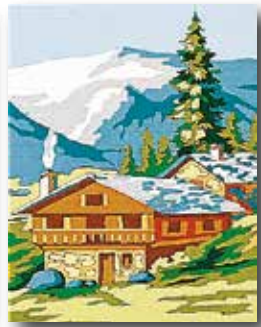

Kit 20 x 25 cm (8" x 10")
Dessin 14 x 18 cm (5.5" x 7")

Margot de Paris®
— CANEVAS ET KITS —

Canevas blanc / White penelope canvas / Penelope cañamazo blanco

60151

3 230081 001512

60162

3 230081 001628

60166